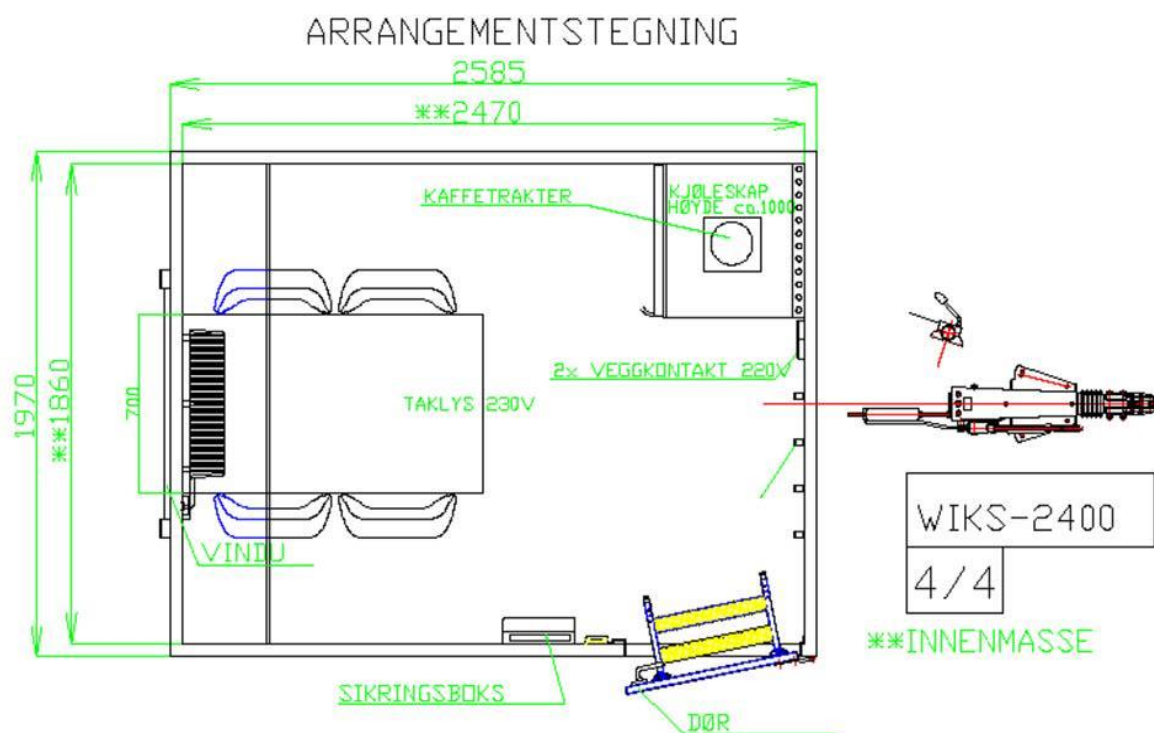

Vare nr. 2400

Spise-/kontorvogn for 4 personer

WIKS AS, Råbekkvingen 6, 1617 Fredrikstad. Mobil: 950 71 777
web: www.wiks.no, e-post: salg@wiks.no

Konstruksjon:

- Enakslet understell i varmgalvaniserte stålprofiler
- 13" hjul
- 50mm standard kulekobling med brems
- Gulv i 60 mm sandwich med vinyl beleg
- Vegger i 50mm sandwichpaneler med galvaniserte stålplater
- Helstøpt glassfibertak 70 mm
- Vindu på bakvegg
- Dør med galvanisert trapp på høyre side
- Totalvekt 750 kg
- Utvendig farge: Sølvgrå
- Innvendig farge: Hvit

Inventar spiserom:

- Bord,
- 4 stoler
- Panelovn
- Hylle for A4 permer over vindu
- Kaffetrakter
- Kjøleskap
- Taklys 230V
- Knagger
- Oppslagstavle

Øvrig utrustning:

25m kabel for 220V