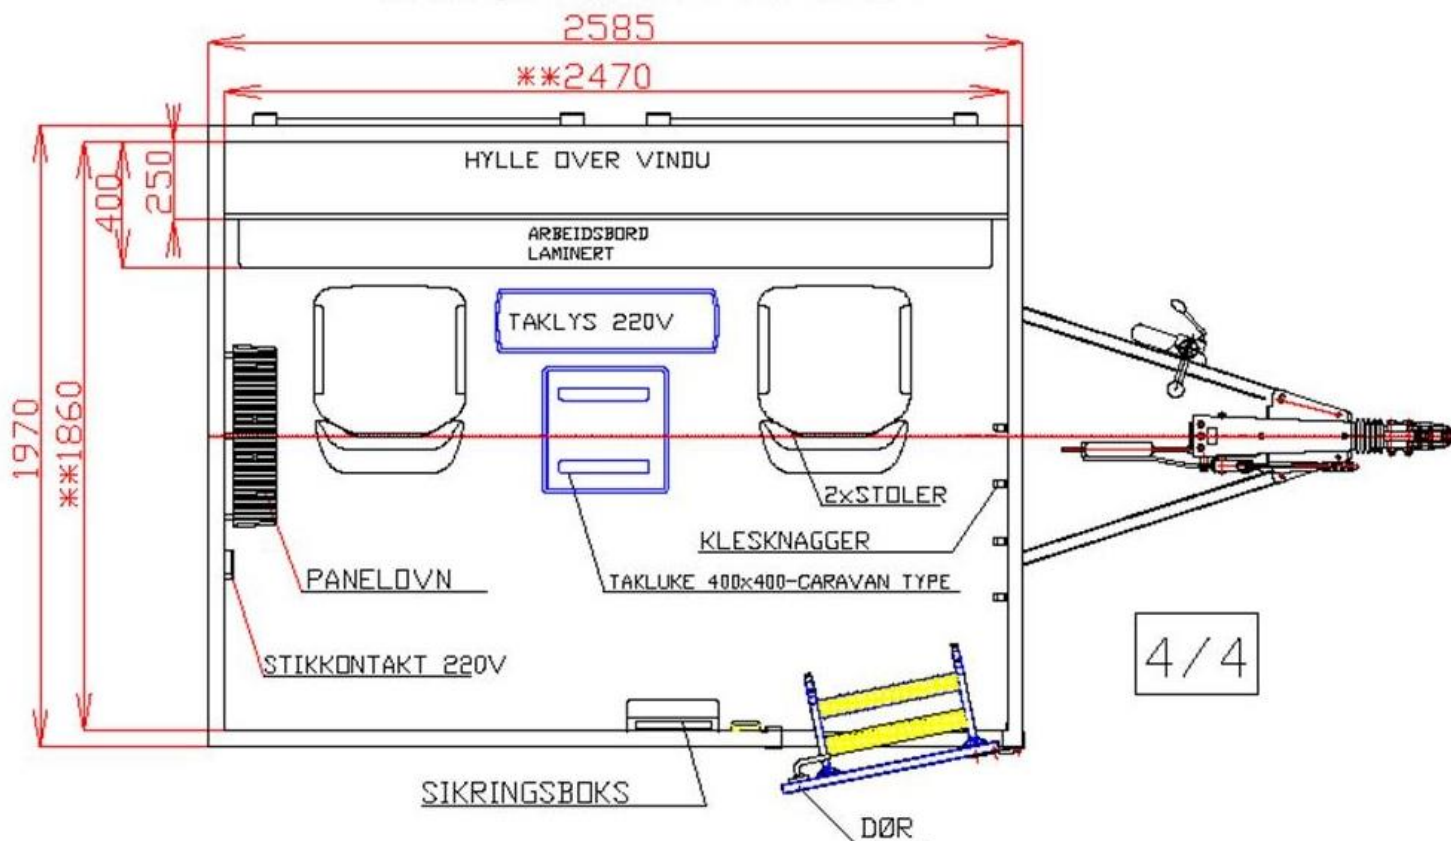

Vare nr. 2460

Liten billettavn

WIKS AS, Råbekksvingen 6, 1617 Fredrikstad. Mobil: 950 71 777
web: www.wiks.no, e-post: salg@wiks.no

ARRANGEMENTSTEGNING

Konstruksjon:

- Enakslet understell i varmgalvaniserte stålprofiler
- 13" hjul
- 50mm standard kulekobling med brems
- Gulv i 60mm sandwich, med vinyl belegg
- Vegger i 50 mm sandwichpaneler med galvaniserte stålplater

- Helstøpt glassfibertak 70mm
- 2 salgsluker på venstre side
- Dør med galvanisert trapp på høyre side
- Totalvekt 750 kg
- Utvendig farge: Sølvgrå
- Innvendig farge: Hvit

Inventar spiserom:

- Salgsdisk
- 2 stoler
- Panelovn