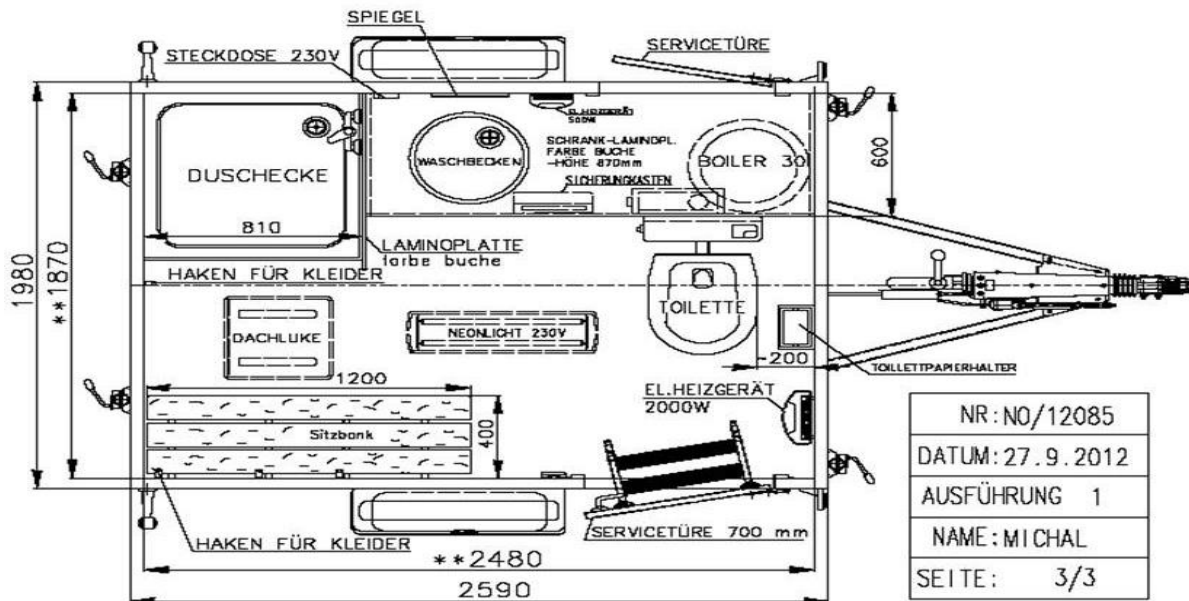

Vare nr. 2482

Baderom på hjul

WIKS AS, Råbekkvingen 6, 1617 Fredrikstad. Mobil: 950 71 777
web: www.wiks.no, e-post: salg@wiks.no

DRAUFSICHT-SCHNITT

Konstruksjon:

- Enakslet understell i varmgalvaniserte stålprofiler
- 13" hjul
- 50mm standard kulekobling med brems
- Gulv i 60mm sandwich med vinylbelegg
- Vegger i 50mm sandwichpaneler med galvaniserte stålplater
- Helstøpt glassfibertak 70mm

Inventar:

- Dusj med forheng
- Håndvask
- Vannklosett
- Sittebenk
- Speil
- Panelovn
- Klesknagger

Øvrig utrustning:

- Avløpskvern
- Varmtvannsbereder
- 25m 3/4" vannslange
- 25m 1" avløpsslange
- 25m kabel for 230V 1 fas

Totalvekt 750kg