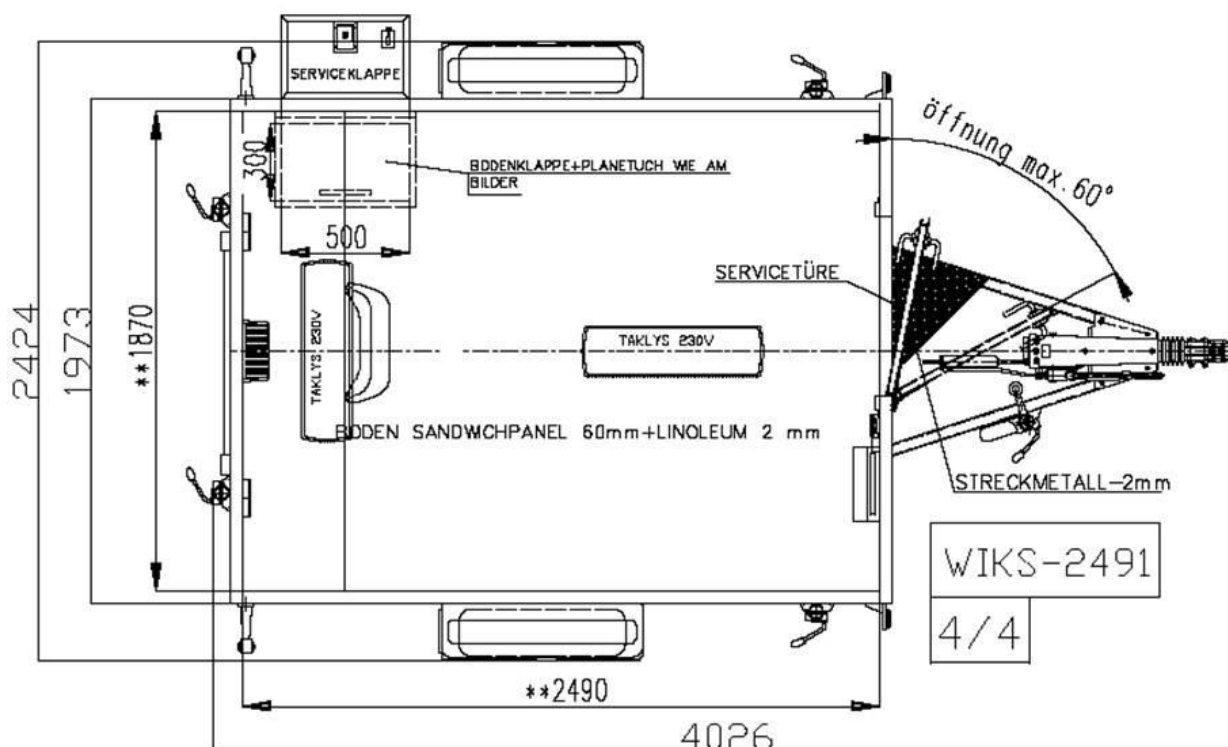

Vare nr. 2491

Kabelspisevogn

WIKS AS, Råbekksvingen 6, 1617 Fredrikstad. Mobil: 950 71 777
web: www.wiks.no, e-post: salg@wiks.no

DRAUFSICHT-SCHNITT

Konstruksjon:

- Enakslet understell i varmgalvaniserte stålprofiler
- 13" hjul
- 50mm standard kulekobling med brems
- Utvendig farge: Sølvgrå
- Innvendig farge: Hvit
- Gulv i 60mm sandwich med vinyl belegg
- Vegger i 50mm sandwichpaneler med galvaniserte stålplater
- Helstøpt glassfibertak 70m