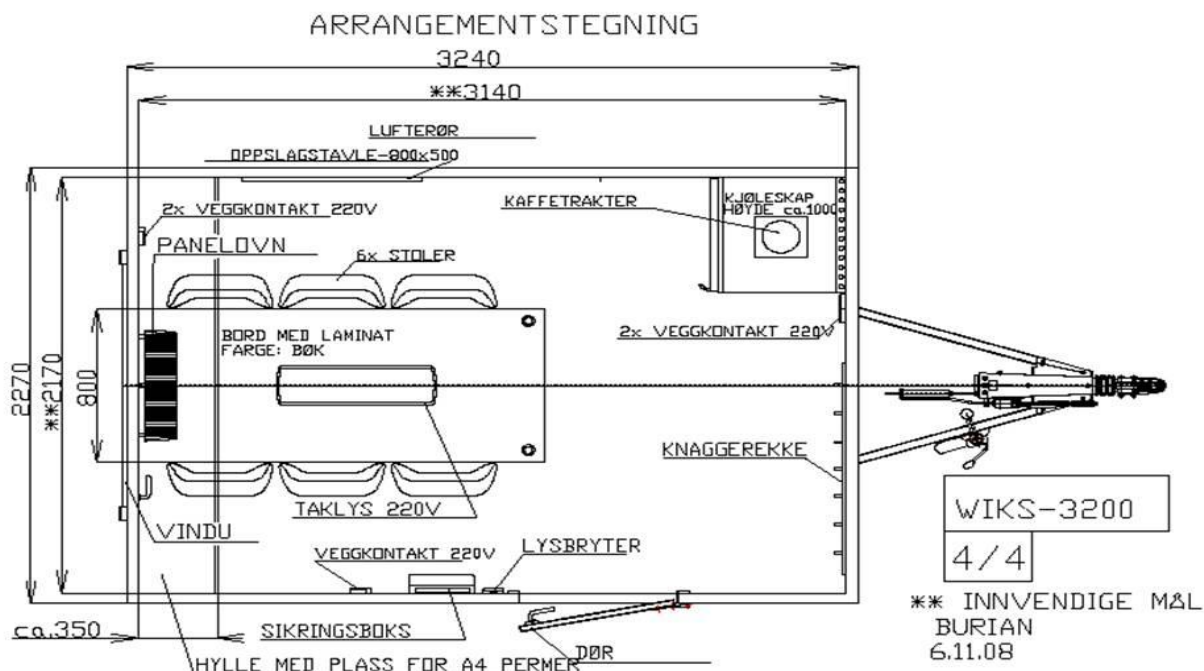

Vare nr. 3200

Spise- og kontorvogn for 6 personer

WIKS AS, Råbekksvingen 6, 1617 Fredrikstad. Mobil: 950 71 777
web: www.wiks.no, e-post: salg@wiks.no

- Enakslet understell i varmgalvaniserte stålprofiler
- 13" hjul
- Totalvekt 1000kg
- 50mm standard kulekobling med brems
- Gulv i 60 mm sandwich, med vinyl beleg
- Vegger i 50mm sandwichpaneler med galvaniserte stålplater
- Helstøpt glassfibertak 70mm
- Bord
- 25m kabel for 220V
- 6 stoler
- Kjøleskap
- Kaffetrakter
- Oppslagstavle
- Hylle over vindu for A4 permer
- Panelovn i spiserom
- Klesknagger
- Sølvgrå
- Hvit