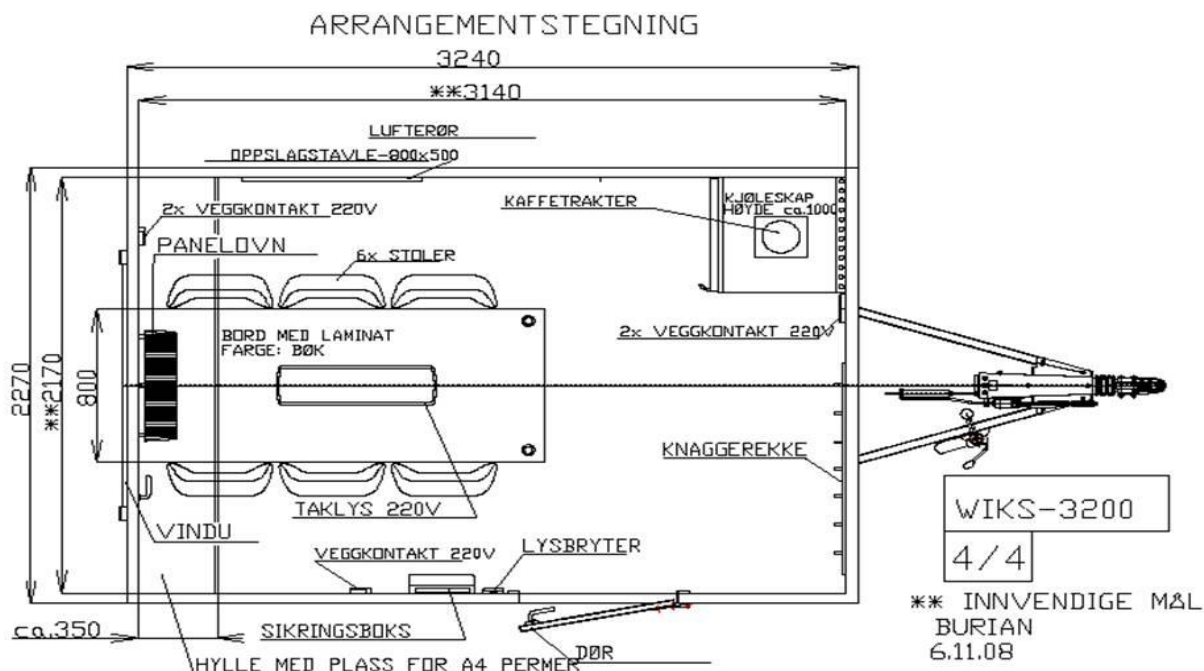

Vare nr. 3200E

- Enakslet understell i varmgalvaniserte stålprofiler
- 13" hjul
- Totalvekt 1000kg
- 50mm standard kulekobling med brems
- Gulv i 60 mm sandwich, med vinyl belegg
- Vegger i 50mm sandwichpaneler med galvaniserte stålplater
- Helstøpt glassfibertak 70mm
- Bord
- Innredningspakke
- 25m kabel for 220V
- 6 stoler
- Kjøleskap
- Kaffetrakter
- Oppslagstavle
- Hylle over vindu for A4 permer
- Panelovn i spiserom
- Klesknagger
- Sølvgrå
- Hvit