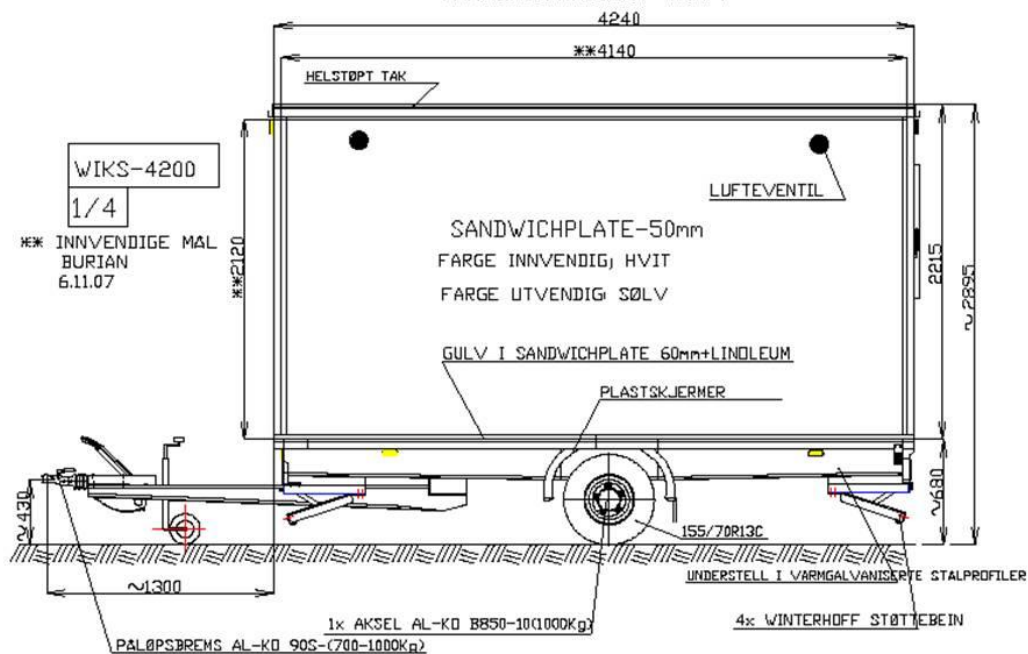

Spise- og kontorvogn for 10 personer

WIKS SPISE/KONTORVOGN FOR 10 PERS.
 SANDWICHSKAP UTEN TOALETT
 VENSTRE SIDE, 1000 kg
 TILHENGERKOBLING 12 V 7 POLIG
 UTEN RESERVEHJUL
 VARMGALVANISERT TRAPP

HØYRE SIDE

Konstruksjon:

- Enakslet understell i varmgalvaniserte stålprofiler
- 13" hjul
- 50mm standard kulekobling med brems
- Gulv i 60mm sandwich med vinylbelegg
- Vegger i 50mm sandwichpaneler med galvaniserte stålplater
- Helstøpt glassfibertak 70mm
- Utvendig farge: Sølvgrå
- Innvendig farge: Hvit
- Totalvekt 1300k