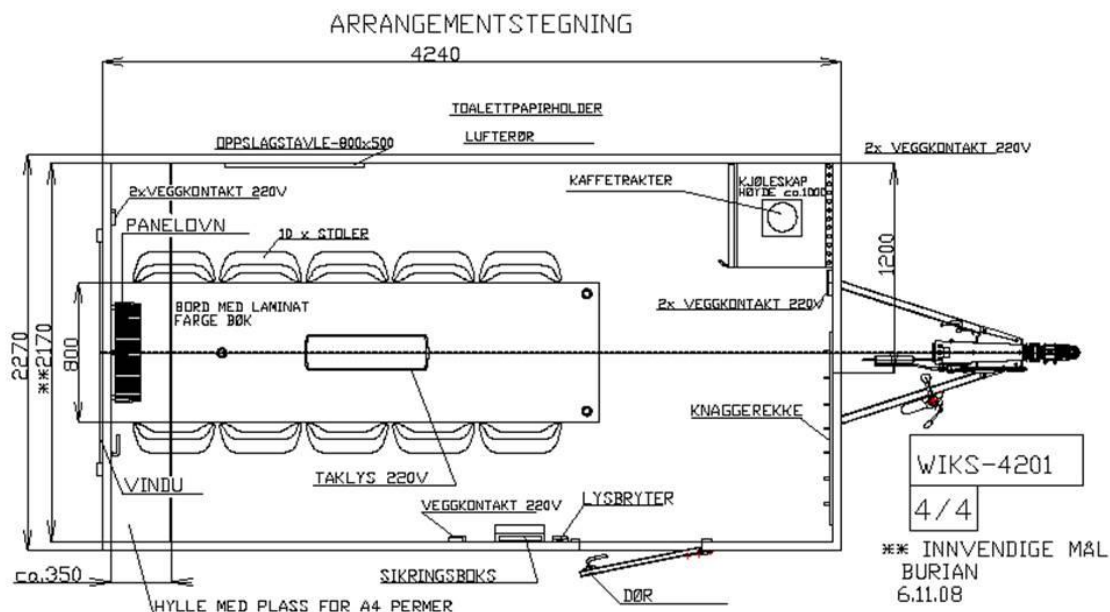

Spise- og kontorvogn for 10 personer

WIKS SPISE/KONTORVOGN FOR 10 PERS.
 SANDWICHSKAP UTEN TOALETT
 VENSTRE SIDE, 1000 kg
 TILHENGERKOBLING 12 V 7 POLIG
 UTEN RESERVEHJUL
 VARMGALVANISERT TRAPP

HØYRE SIDE

Konstruksjon:

- Enakslet understell i varmgalvaniserte stålprofiler
- 13" hjul
- 50mm standard kulekobling med brems
- Gulv i 60mm sandwich med vinylbelegg
- Vegger i 50mm sandwichpaneler med galvaniserte stålplater
- Helstøpt glassfibertak 70mm
- Utvendig farge: Sølvgrå
- Innvendig farge: Hvit
- Totalvekt 1300k