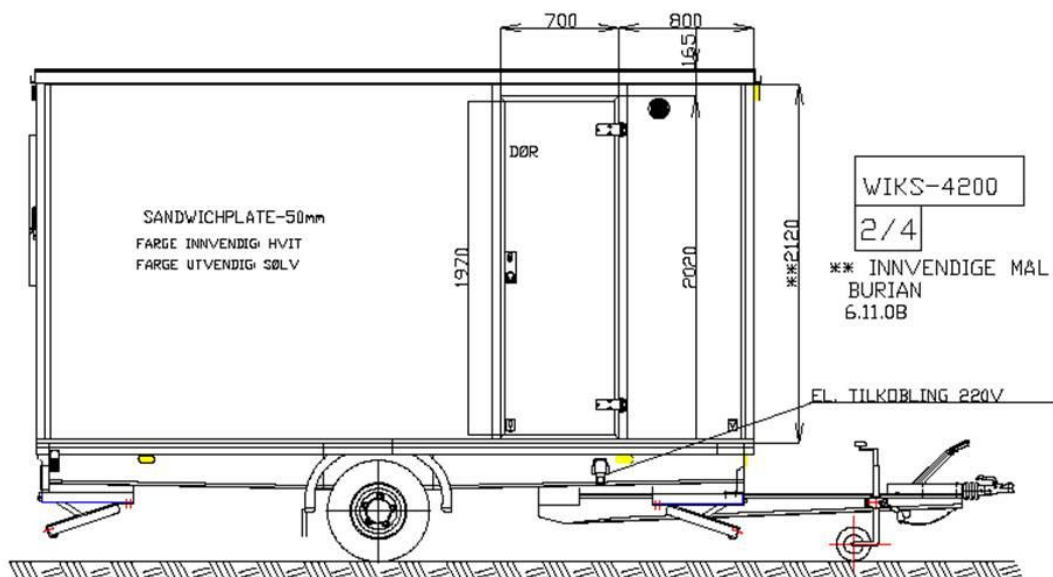

Spise- og kontorvogn for 10 personer

WIKS SPISE/KONTORVOGN FOR 10 PERS.
 SANDWICHSKAP UTEN TOALETT
 VENSTRE SIDE, 1000 kg
 TILHENGERKOBLING 12 V 7 POLIG
 UTEN RESERVEHJUL
 VARMGALVANISERT TRAPP

HØYRE SIDE

Konstruksjon:

- Enakslet understell i varmgalvaniserte stålprofiler
- 13" hjul
- 50mm standard kulekobling med brems
- Gulv i 60mm sandwich med vinylbelegg
- Vegger i 50mm sandwichpaneler med galvaniserte stålplater
- Helstøpt glassfibertak 70mm
- Utvendig farge: Sølvgrå
- Innvendig farge: Hvit
- Totalvekt 1300k