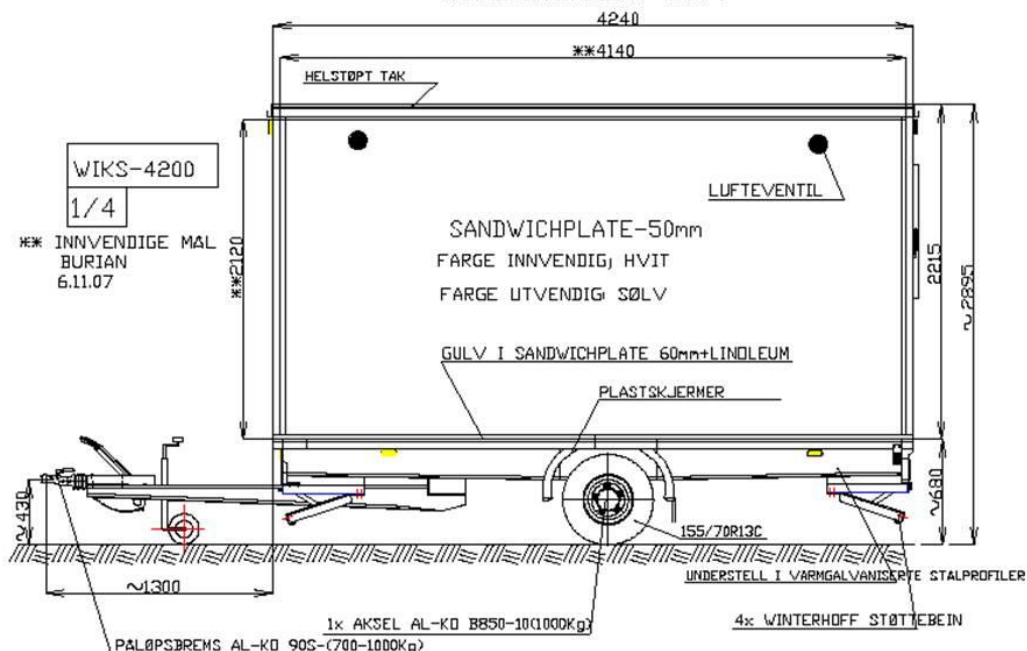

## Spise- og kontorvogn for 10 personer med innredningspakke

WIKS SPISE/KONTORVOGN FOR 10 PERS.  
 SANDWICHSKAP UTEN TOALETT  
 VENSTRE SIDE, 1000 kg  
 TILHENGERKOBLING 12 V 7 POLIG  
 UTEN RESERVEHJUL  
 VARMGALVANISERT TRAPP

## Konstruksjon:

- Enakslet understell i varmgalvaniserte stålprofiler
- 13" hjul
- 50mm standard kulekobling med brems
- Gulv i 60mm sandwich med vinylbelegg
- Vegger i 50mm sandwichpaneler med galvaniserte stålplater
- Helstøpt glassfibertak 70mm
- Utvendig farge: Sølvgrå
- Innvendig farge: Hvit
- Totalvekt 1300k