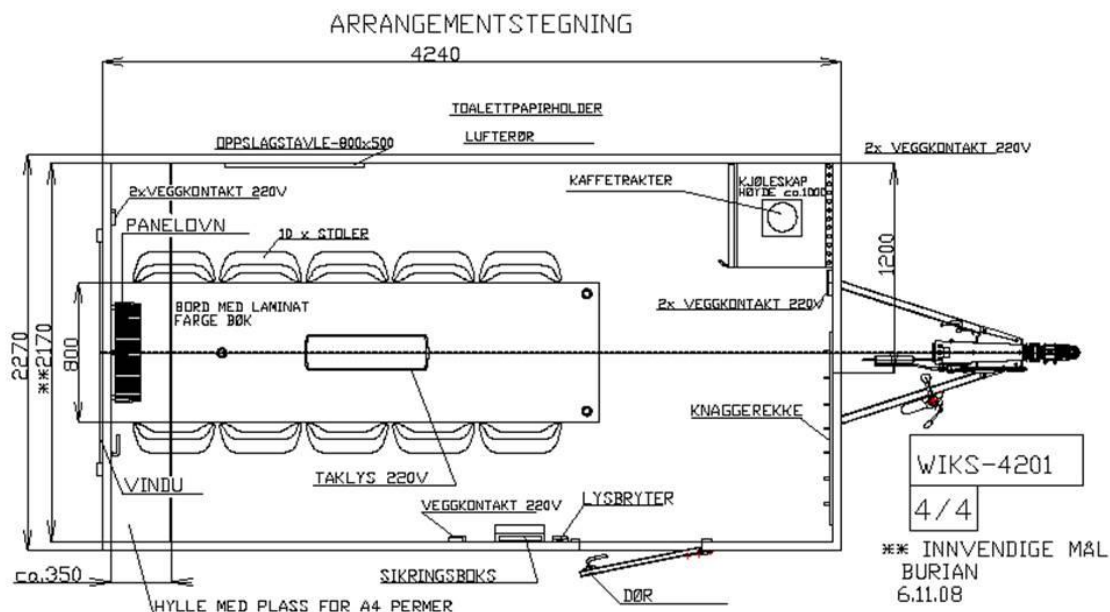

## Spise- og kontorvogn for 10 personer med innredningspakke

WIKS SPISE/KONTORVOGN FOR 10 PERS.  
 SANDWICHSKAP UTEN TOALETT  
 VENSTRE SIDE, 1000 kg  
 TILHENGERKOBLING 12 V 7 POLIG  
 UTEN RESERVEHJUL  
 VARMGALVANISERT TRAPP

## Konstruksjon:

- Enakslet understell i varmgalvaniserte stålprofiler
- 13" hjul
- 50mm standard kulekobling med brems
- Gulv i 60mm sandwich med vinylbelegg
- Vegger i 50mm sandwichpaneler med galvaniserte stålplater
- Helstøpt glassfibertak 70mm
- Utvendig farge: Sølvgrå
- Innvendig farge: Hvit
- Totalvekt 1300k