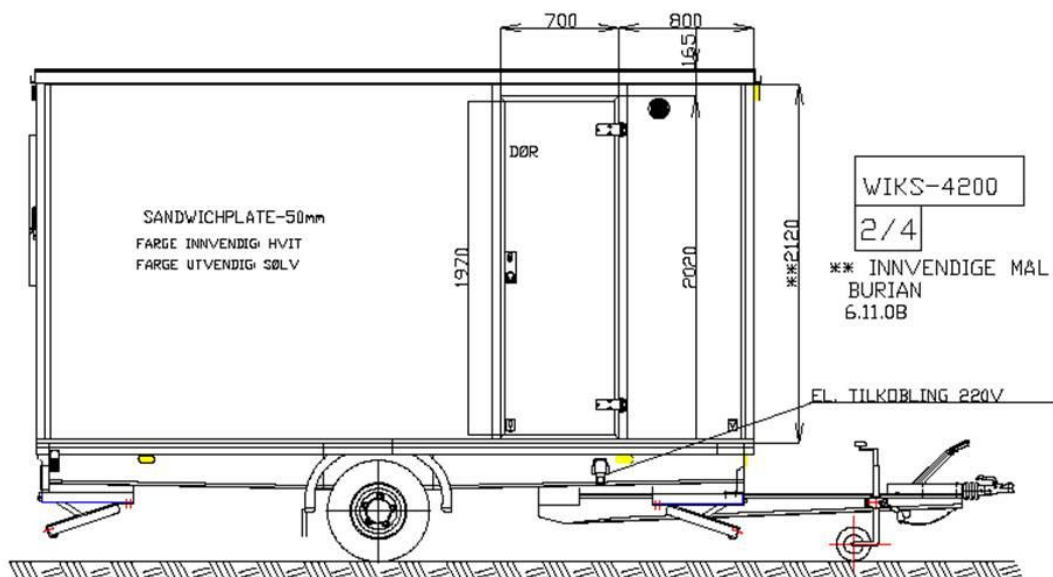

Vare nr. 4200

Spise- og kontorvogn for 10 personer med innredningspakke

WIKS SPISE/KONTORVOGN FOR 10 PERS.
SANDWICHSKAP UTEN TOALETT
VENSTRE SIDE, 1000 kg
TILHENGERKOBLING 12 V 7 POLIG
UTEN RESERVEHJUL
VARMGALVANISERT TRAPP

HØYRE SIDE

WIKS AS, Råbekkvingen 6, 1617 Fredrikstad. Mobil: 950 71 777
web: www.wiks.no, e-post: salg@wiks.no