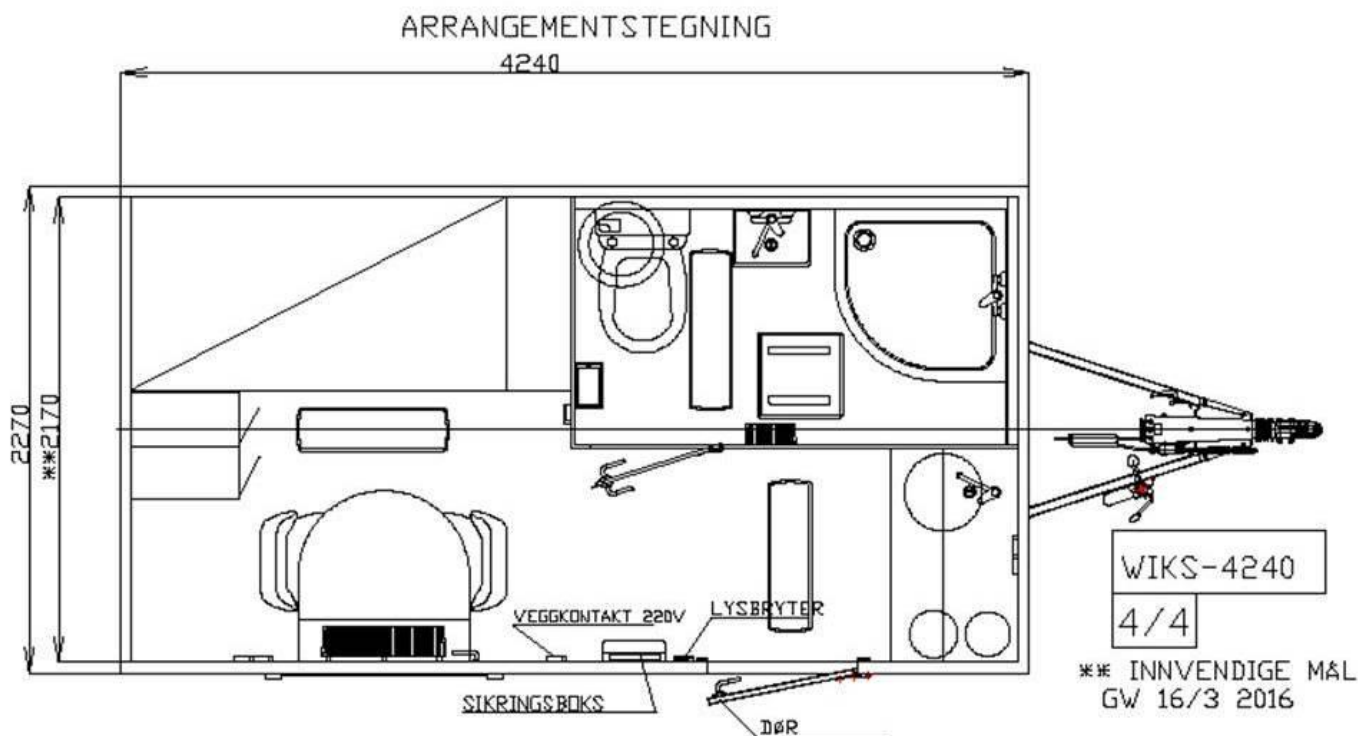

Vare nr. 4240

Boligvogn med en hybel

- **Konstruksjon:**
- Enakslet understell i varmgalvaniserte stålprofiler
- 13" hjul
- 50mm standard kulekobling med brems
- Gulv i 60mm sandwich med vinylbelegg
- Vegger i 50mm sandwichpaneler med galvaniserte stålplater
- Helstøpt glassfibertak 70mm
- Utvendig farge: Sølvgrå
- Innvendig farge: Hvit
- Totalvekt 1300

Inventar oppholdsrom:

- Bord
- 2 stoler
- Gorenje minikjøkken
- Overskap over minikjøkken
- Kaffetrakter
- Garderobeskap
- Sofa/seng kan gjøres om til køyeseng
- El. ovn 2kW.

Inventar bad:

- Dusjkabinett
- Vannklosett
- Avløpskvern
- Håndvask
- Speil
- Varmtvannsbereder 30l