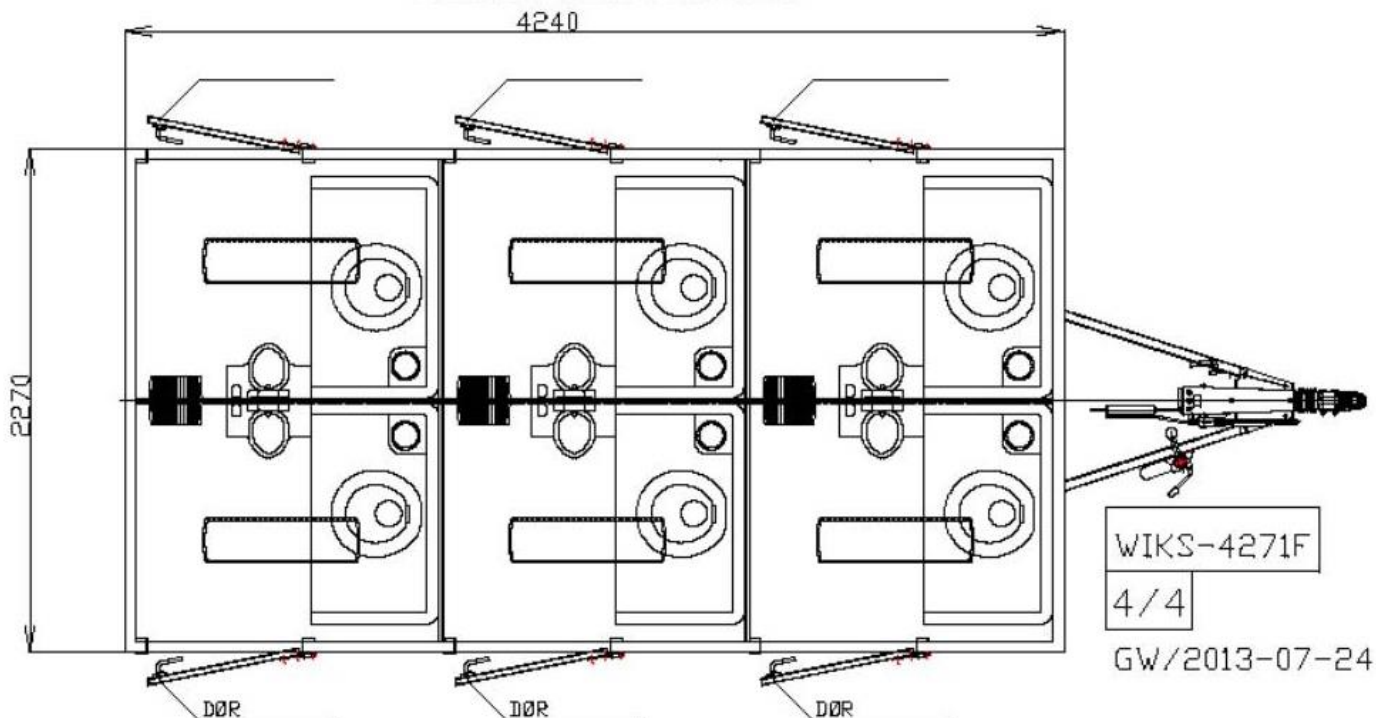

Vare nr. 4271F

Toalettvogn med 6 kjemiske toaletter

ARRANGEMENTSTEGNING

**Konstruksjon:**

- Enakslet understell i varmgalvaniserte stålprofiler
- 13" hjul
- 50mm standard kulekobling med brems
- Gulv i 60mm sandwich med vinylbelegg
- Helstøpt glassfibertak 70mm

- Vegger i 50mm sandwichpaneler med galvaniserte stålplater
- Utvendig farge: Sølvgrå
- Innvendig farge: Hvit
- Totalvekt 1500kg

Inventar toaletter:

- Kjemikalietoalett
- Håndvask med fotpumpe, 35l

- Speil over håndvask
- Klesknagger