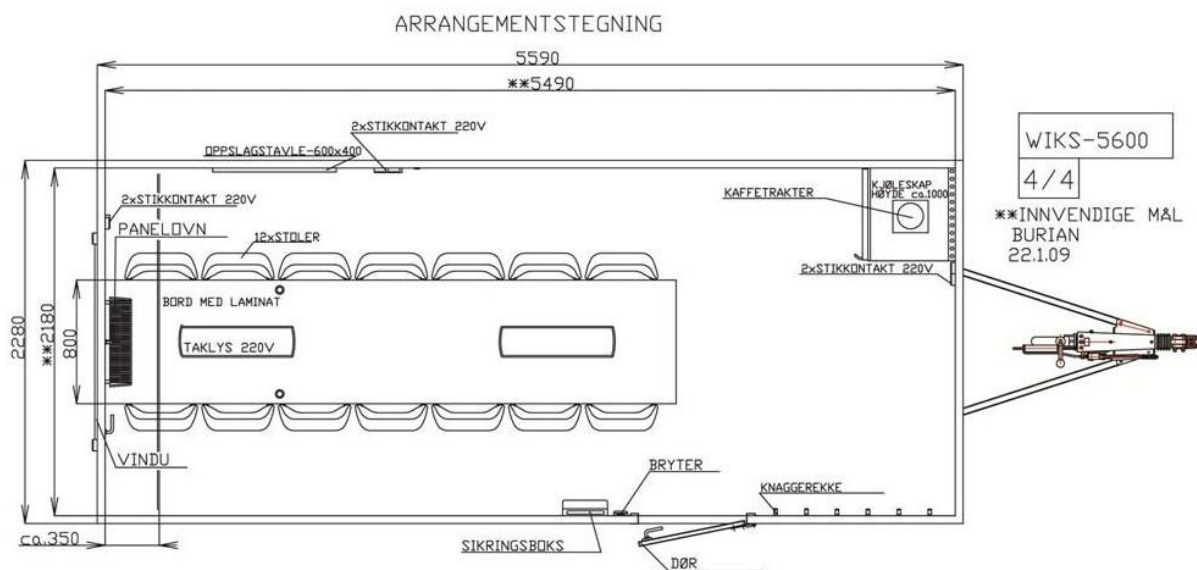

Vare nr. 5600

Spise- kontorvogn for 14 personer

Konstruksjon:

- Toakslet understell i varmgalvaniserte stålprofiler
- 13" hjul
- 50mm standard kulekobling med brems
- Utvendig farge: Sølvgrå
- Innvendig farge: Hvit
- Gulv i 60mm sandwich med vinylbelegg
- Vegger i 50mm sandwichpaneler med galvaniserte stålplater
- Helstøpt glassfibertak 70mm
- Totalvekt 1800 kg

Inventar spiserom:

- Bord
- 14 stoler
- Kjøleskap
- Kaffetrakter
- Oppslagstavle
- Hylle over vindu for A4 permer
- Panelovn i spiserom
- Klesknagger

Øvrig utrustning:

- 25m kabel for 220V