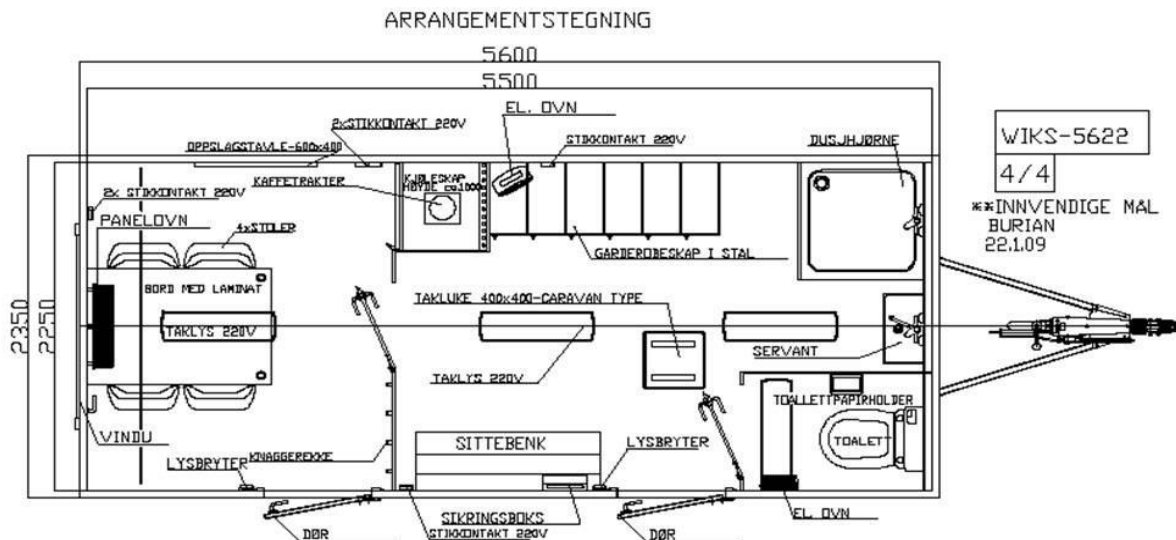

Vare nr. 5622

Mannskapsvogn for 4 personer

WIKS AS, Råbekksvingen 6, 1617 Fredrikstad. Mobil: 950 71 777
web: www.wiks.no, e-post: salg@wiks.no

Konstruksjon:

- Toakset understell i varmgalvaniserte stålprofiler
- 13" hjul
- 50 mm standard kulekobling med brems
- Gulv i 60 mm sandwich, med vinyl belegg
- Vegger i 50 mm sandwichpaneler med galvaniserte stålplater
- Separate dører til garderobe og spiserom
- Helstøpt glassfibertak 70 mm
- Totalvekt 2000 kg
- Utvendig farge: Sølvgrå
- Innvendig farge: Hvit

Øvrig tilbehør:

- 25m kabel 380V
- 25m 3/4" vannslange
- 25m 1" avløpsslange
- 2 stk. varmgalvaniserte trapper

Leveres med forberedelse for tilkobling av varmekabler for slanger.