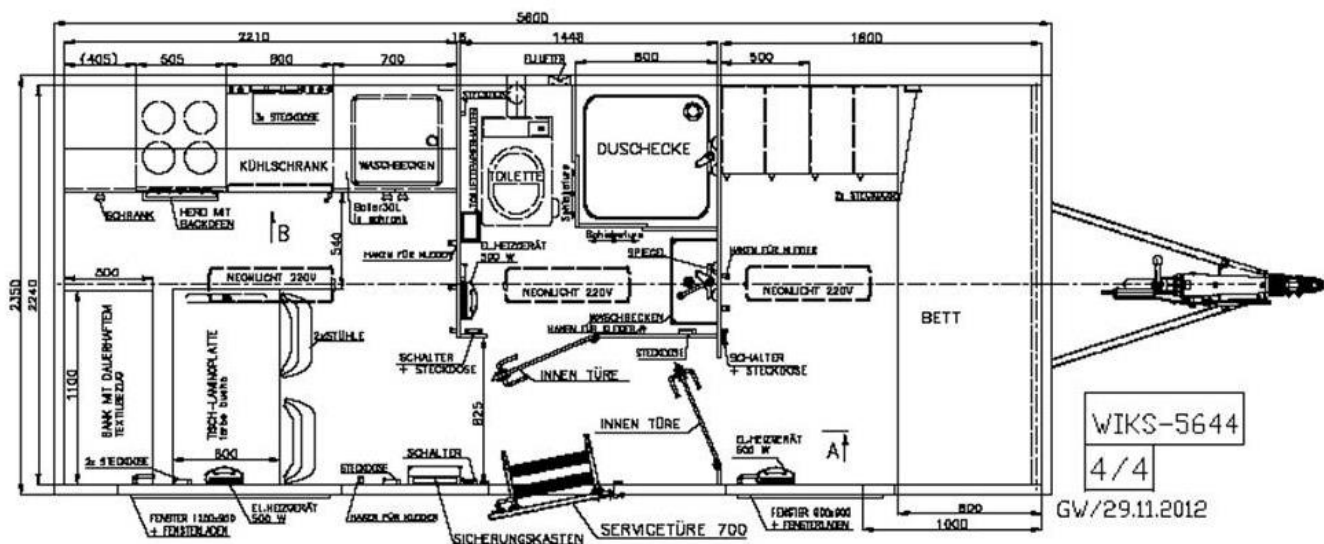

Vare nr. 5644

Boligvogn for 2 personer

Bilder av tilsvarende vogn i samme størrelse, men annen innredning

Konstruksjon:

- Toakslet understell i varmgalvaniserte stålprofiler
- 13" hjul
- 50mm standard kulekobling med brems
- Gulv i 60mm sandwich, med vinyl-belegg
- Vegger i 50mm sandwichpaneler med galvaniserte stålplater
- Helstøpt glassfibertak 70mm
- Lengde skap 5,6m. Brekke skap 2,3m
- Farge utvendig: Sølvgrå
- Farge innvendig: Hvit