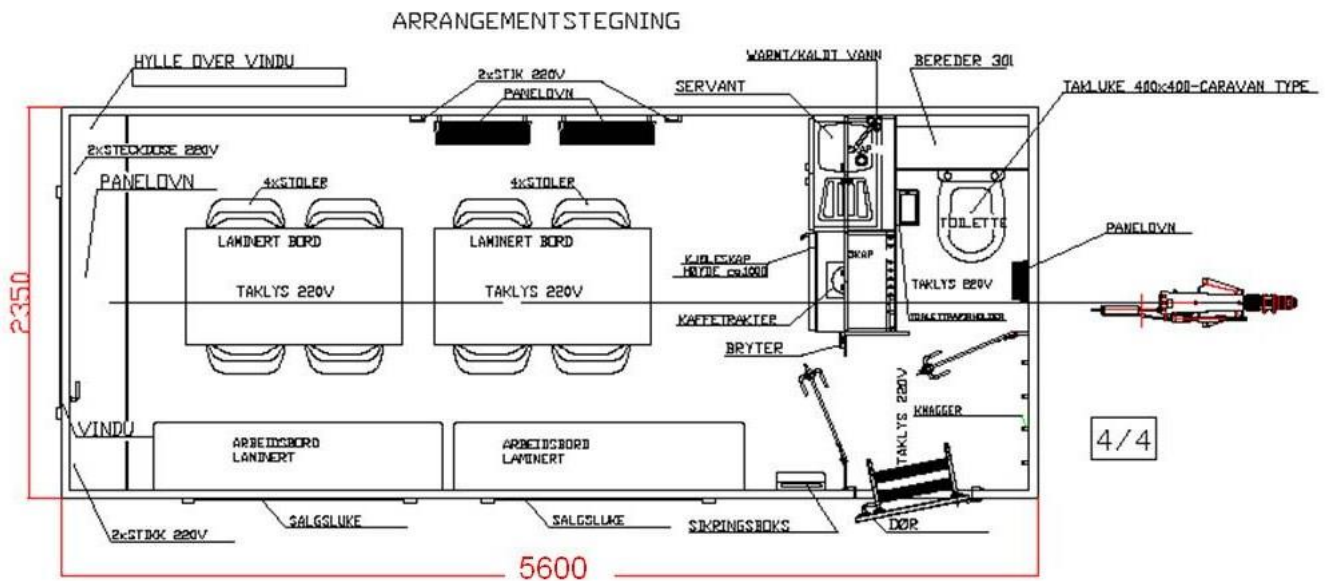

Vare nr. 5662

Stor billettavn

Konstruksjon:

- Toakslet understell i varmgalvaniserte stålprofiler
- 13" hjul
- 50mm standard kulekobling med brems
- Gulv i 60mm sandwich med vinylbelegg
- Vegger i 50mm sandwichpaneler med galvaniserte stålplater
- Helstøpt glassfibertak 70mm

Inventar salgs-/møterom:

- 2 x salgsdisk
- Taklys
- Panelovn
- 2x bord for 4 personer
- 10x stablestoler
- Hylle over vindu på bakvegg

Inventar toalett:

- Vannklosett med avløpskvern

Øvrig utrustning:

- El. Tilkobling 230V 1 fas
- 25m kabel for 220V

- Dør på høyre side
- Toalettrom med takventil
- Salgs/møtelokale med vindu og 2x salgsluker.
- Utvendig farge: Sølvgrå
- Innvendig farge: Hvit
- Totalvekt: 2000kg

- Kjøkkenbenk med vaskecum
- Overskap
- Kaffetrakter
- Kjøleskap
- Taklys
- Veggkontakter 230V
- Knagge

- 15L varmtvannsbereder

- Vanntilkobling med 25m 3/4" slange
- Avløpstilkobling med 25m 1" slange

Leveres med forberedelser for varmekabeltilkobling.