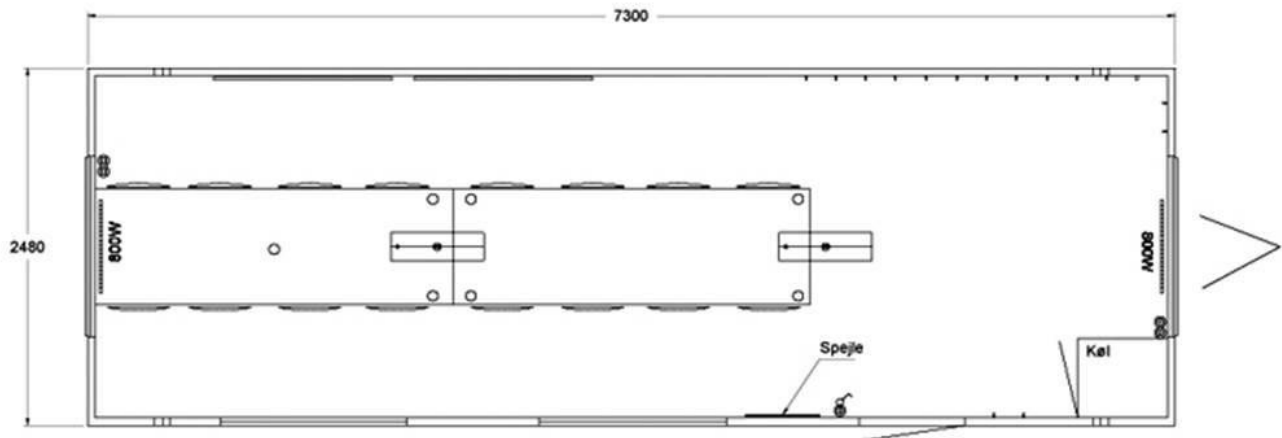

Vare nr. 7300

Spise-/kontorvogn for 16 personer**Konstruksjon:**

- Toakslet understell i varmgalvaniserte stålprofiler
- 13" hjul
- 50mm standard kulekobling med brems
- Gulv i 60mm sandwich med vinylbelegg
- Vegger i 50mm sandwichpaneler med galvaniserte stålplater
- Helstøpt glassfibertak 70mm
- Lengde skap 7,3m
- Bredder skap 2,5m
- Utvendig farge: Sølvgrå
- Innvendig farge: Hvit
- Totalvekt: 2500 kg

Inventar spiserom:

- Bord
- 16 stoler
- Kjøleskap
- Kaffetrakter
- Oppslagstavle
- Hylle over vindu for A4permer
- Panelovn i spiserom
- Klesknagger

Øvrig tilbehør:

- 25m kabel 380V/230V 3 fas/1 fas
- 1 stk. varmgalvanisert trapp
- Sveiv til støttebein