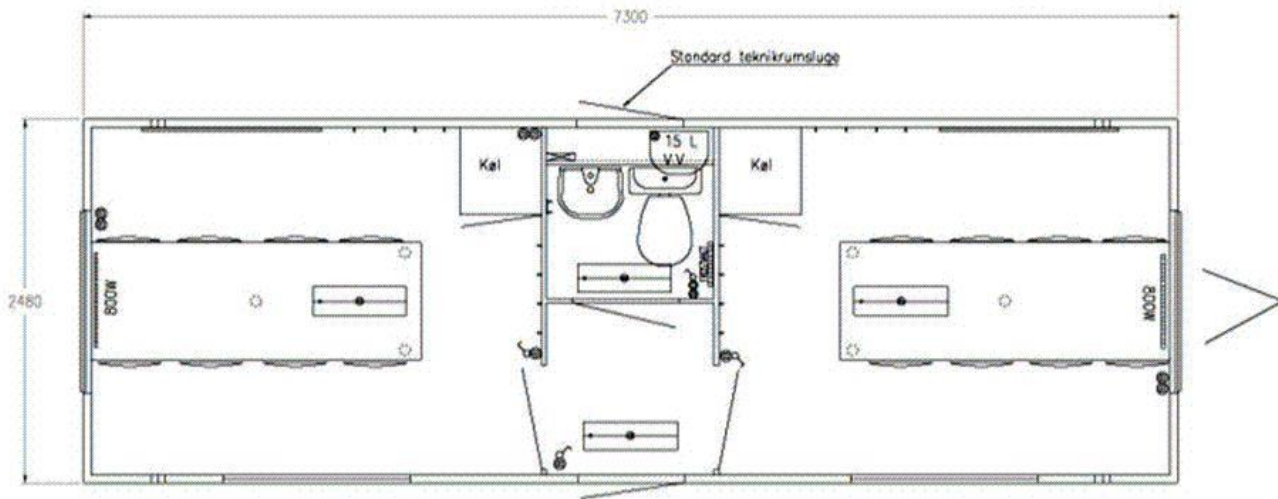

Vare nr. 7302

Spise-/kontorvogn for 16 personer med toalett**Konstruksjon:**

- Toakslet understell i varmgalvaniserte stålprofiler.
- 13" hjul
- 50 mm standard kulekobling med brems
- Gulv i 60 mm sandwich med vinylbelegg

- Vegger i 50 mm sandwichpaneler med galvaniserte stålplater
- Helstøpt glassfibertak 70 mm
- Lengde skap 7,3m. Bredde skap 2,5m
- Utvendig farge: Sølvgrå
- Innvendig farge: Hvit

Inventar på hvert spiserom:

- Bord
- 8 stoler
- Kjøleskap
- Kaffetrakter

- Oppslagstavle
- Hylle over vindu for A4 permer
- Panelovn i spiserom
- Klesknagger
- Toaletttrullholder
- Panelovn
- Totalvekt: 2500 kg

Inventar toalett:

- Vannklosett
- Avløpskvern
- 15l varmtvannsbereder
- Håndvask