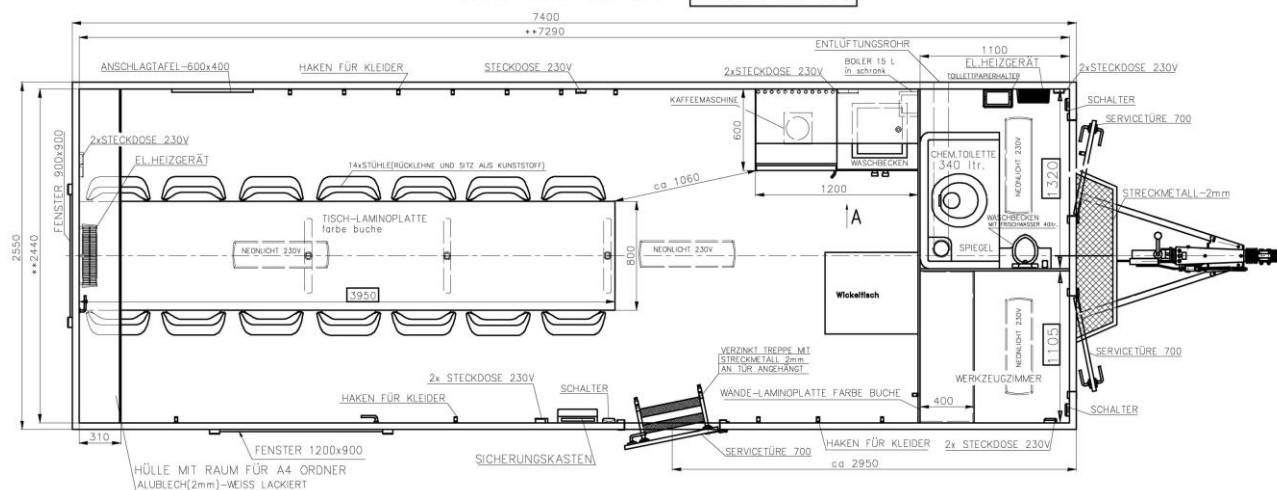

## Konstruksjon:

- Toakslet understell i varmgalvaniserte stålprofiler.
- 13" hjul
- 50 mm standard kulekobling med brems
- Gulv i 60 mm sandwich med vinylbelegg
- Vegger i sandwichpaneler med galvaniserte stålplater

- Helstøpt glassfibertak 70 mm
- Lengde skap 7,3m
- Bredde skap 2,5m
- Utvendig farge: Sølvgrå
- Innvendig farge: Hvit
- Totalvekt: 2500 kg