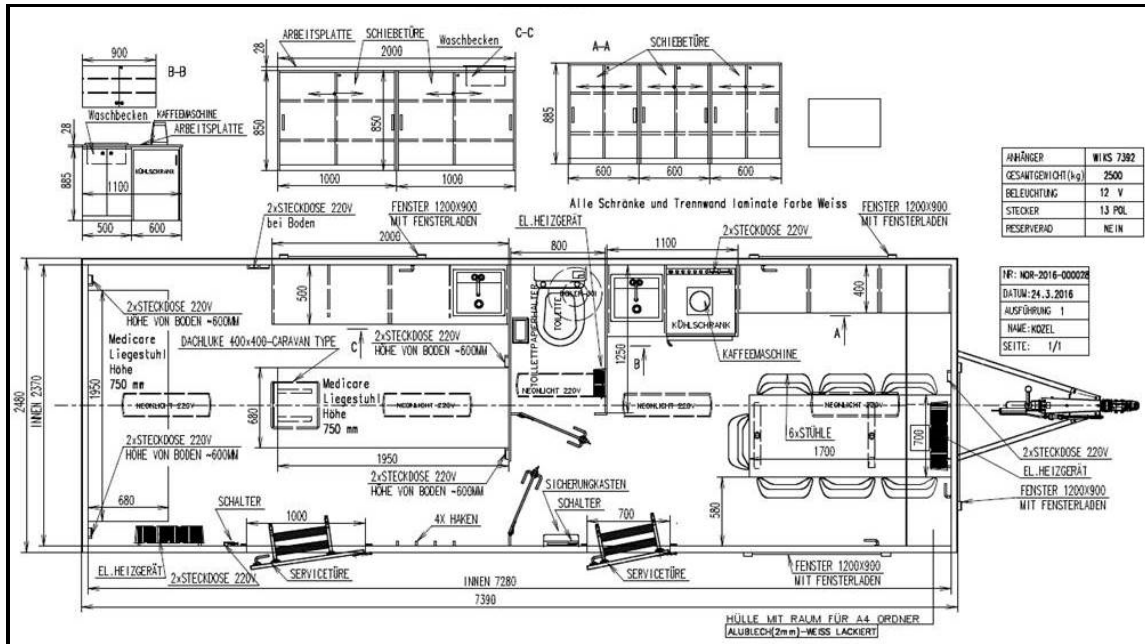

Varenummer WIKS-7332

WIKS-7332 stor sikkerhetsvogn

WIKS AS, Råbekksvingen 6, 1617 Fredrikstad. mobil: 950 71 777
web: www.wiks.no, e-post: salg@wiks.no

Konstruksjon:

- Toakslet understell i varmgalvaniserte stålprofiler
- 13" hjul
- 50mm standard kulekobling med brems
- Gulv i60 mm sandwich med vinylbelegg
- Totalvekt:
- Vegger i 50mm sandwichpaneler med galvaniserte stålplater
- Helstøpt glassfibertak 70mm
- Utvendig farge: Signalgul folie
- Innvendig farge: Hvit

Pause-/møterom:

- Bord for 7 personer
- 7 x stoler
- Underskap 600mm med vaskeum i rustfritt stål
- Kjøleskap
- Kaffetrakter
- 3 x underskap B:600mm D:400 med skyvedører
- 1 x Overskap B: 600mm med skyvedører
- 1 x Overskap B: 900mm
- 3 x Vindu 1200x900mm med skodde
- 1 x el. ovn 2000W
- Hylle over vindu på frontvegg
- Standard dør 700mm bred på sidevegg

Toalett:

- WC
- Avløpskvern
- Håndvask
- Varmtvannsbereider 15L festet på sidevegg
- Toalettppapirholder
- 1 x el. ovn 500W
- Speil over håndvask

Behandlingsrom:

- 2 x behandlingsbenk med vaskbar trekk. B:650 L: 1950, arbeidshøyde:750mm
- 1 x Vindu 1200x900mm med skodde
- 1 x underskap B: 500 D: 400 med rustfri oppvaskum
- 3 x underskap B:500 D:400 med skyvedører
- 1 x el. ovn 2000W
- Takluke av Caravantypen