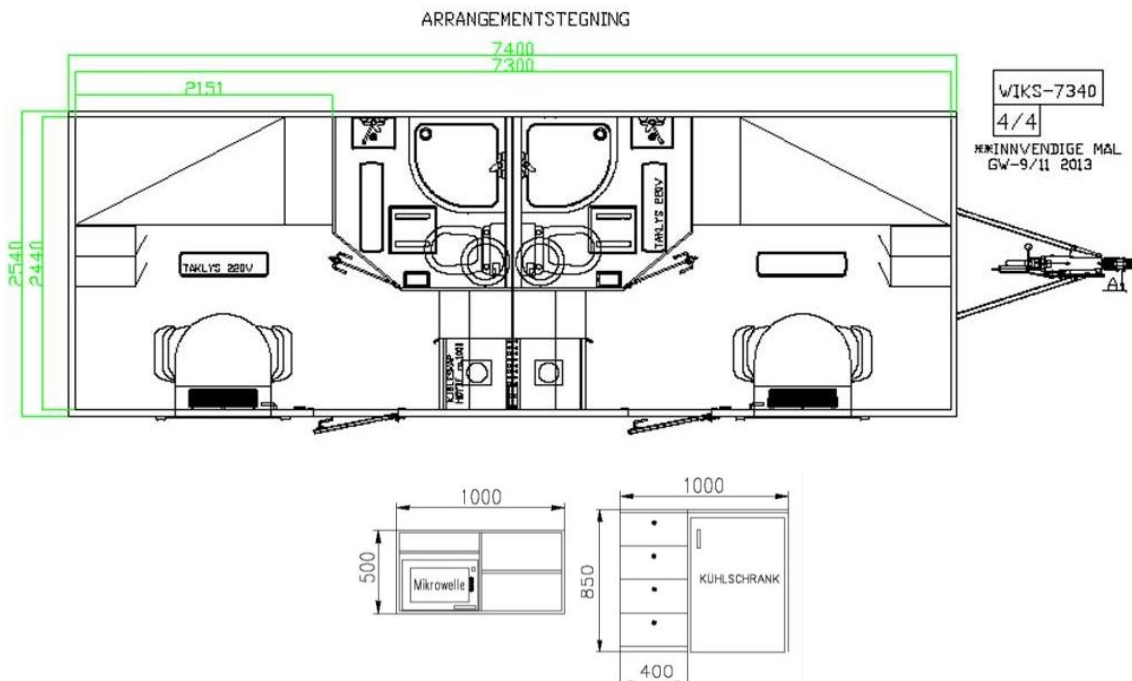

Over og underskap for kjøkken

Konstruksjon:

- Toakslet understell i varmgalvaniserte stålprofiler
- 13" hjul
- 50mm standard kulekobling med brems
- Gulv i 60mm sandwich med vinylbelegg
- Vegger i 50mm sandwichpaneler med galvaniserte stålplater
- Helstøpt glassfibertak 70mm
- Lengde skap 7,3m
- Bredde skap 2,5m
- Utvendig farge: Sølvgrå
- Innvendig farge: Hvit
- Totalvekt: 2700 kg

Inventar oppholds-/soverom:

- Seng med tredelt lagerplass under. Seng er hengslet og løft assisteres med gassdempere.
- Oppsvingbart ryggstø på seng, som også kan benyttes som overkøye
- 2 x stikkontakter ved hodeenden av seng.
- Dobbelt garderobeskap i trefibermateriale
- Vindu 900x900mm med vindusskodde
- Klappbord
- 2 x Stoler
- El. ovn 2000W under vindu
- 4 x stikkontakter under vindu, mot hjørne
- Inngangsdør 700x2000mm med galvanisert trapp
- Minikjøkken, Gorenje
- Kaffetrakter
- Overskap 1000mm
- Microbølgeovn i overskap
- 4 x stikkontakter over kjøkkenbenk
- 3 veggventiler

Inventar bad

- Vannklosett med avløpskvern
- Håndvask med kombikran
- Toalettskap med speil
- Stikkontakt for hårtørker og barbermaskin
- Toalettpaperholder
- El. ovn 500W
- Dusjkabinett med buet åpning, plast
- Fuktstyrt avsugsventilator
- Takbelysning
- Takventil
- Varmtvannsbereder 30L
- Samlet pris for 2 baderom
- Fuktstyrt avsugsvifte

Øvrig tilbehør:

- Forberedelse for tilkobling av varmekabler for vann- og avløpsslanger
- 25m Vannslange
- 25m Avløpsslange
- 230V 3 fas 16A el. tilkobling
- 25m Kabel for 230V
- 4 x Støttebein
- Sveiv til støttebein