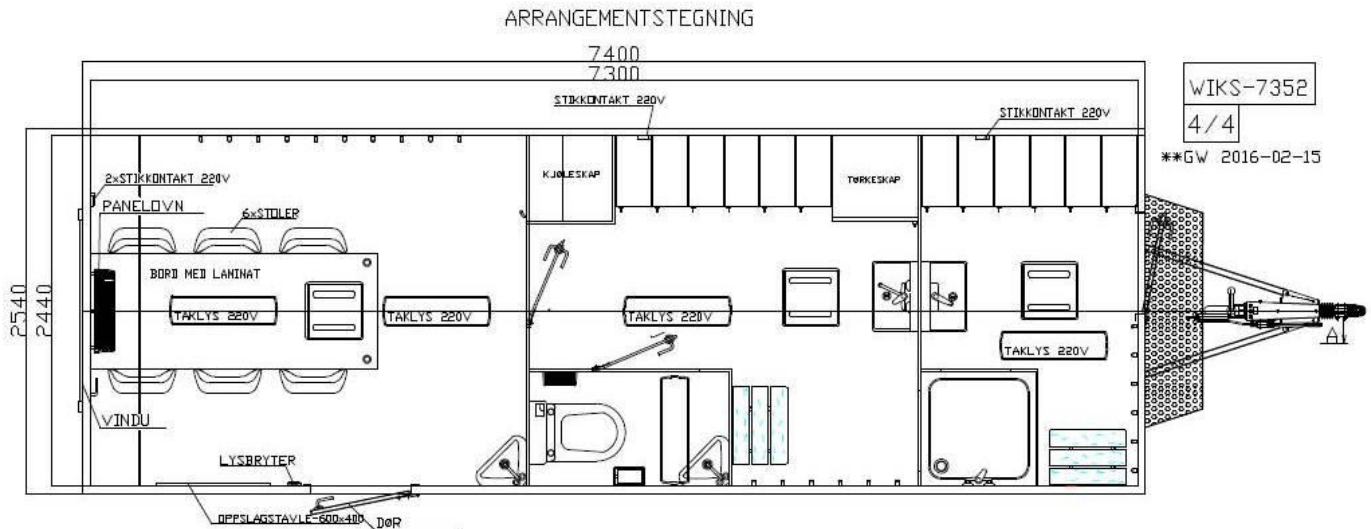

### Pauserom:

- Bord med 6 stoler
- Patentvindu 1200x900mm
- Håndvask
- Knagger
- Oppslagstavle
- 2000W el. ovn
- Kjøleskap
- Overskap over kjøleskap
- Kaffetrakter
- Takluke
- Takbelysning

### Konstruksjon:

- Gulv i Sandwichkonstruksjon med vinylbelegg
- Vegger i 1m brede sandwichpaneler av varmgalvaniserte stålplater
- Helstøpt glassfibertak i sandwichkonstruksjon

**Tekniske data:**

- Mål utvendig: L. 740, B. 255, H. 295 cm
- Mål innvendig: L. 730, B. 245, H. 210 cm
- Totalvekt: 2700 kg
- Egenvekt: ca 2300 kg
- Kulekobling: 50 mm
- EI-tilkobling: 230V 3 fas 16A
- 25m kabel medfølger
- Vanntilkobling 3/4", 25m slange medfølger
- Avløpstilkobling 1", 25m slange medfølger