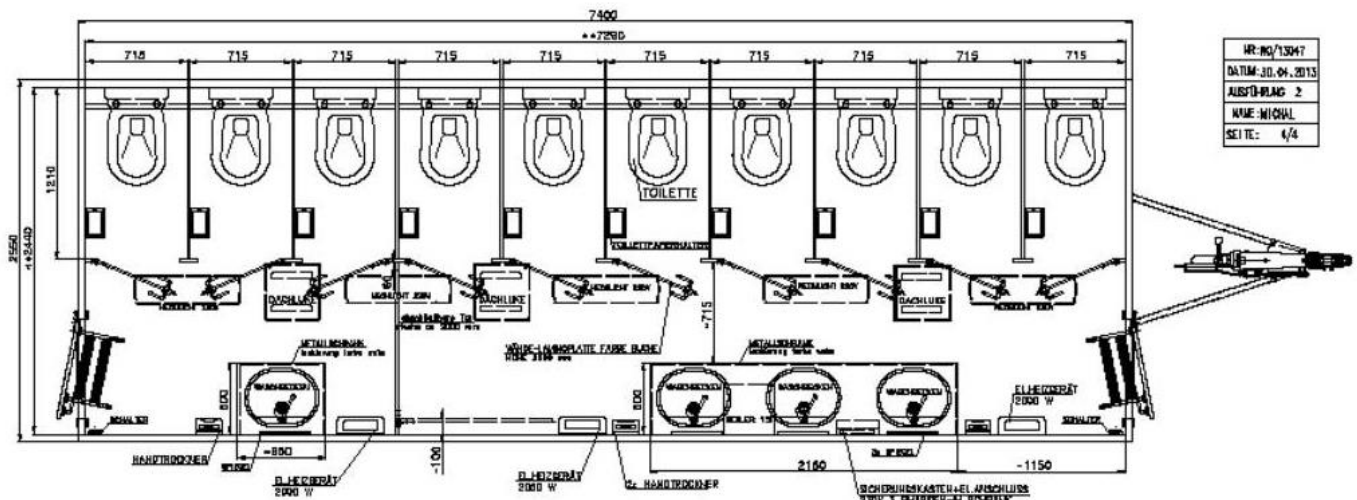

## Toalett vogn med 10 vannklosetter

### Inventar:

- 10 toalettrom med vannklosett og toalettpapirholdere
- 4 håndvasker
- Knagger
- Speil
- Panelovner
- Skillevegg låsbar i åpen og lukket stilling.
- Teknisk skap med el. tavle.
- 15 l vannvarmer og 1 varmgalvanisert trapp og strekkmetalltrinn på drag.
- Totalvekt: 2700 kg

### Konstruksjon:

- Varmgalvanisert boggi chassis med 13" hjul
- 50mm kulekobling og kraftige støttebein.
- Vegger og dører i vedlikeholdsfrie sandwichelementer (50mm) laminert med galvaniserte stålplater
- Helstøpt glassfibertak (70mm) med vannledning til takrenner
- 2 overlysvinduer.
- Gulv i Sandwich (60mm) med homogen 2mm vinyl

### Tekniske data:

- Mål utvendig: L. 730, B. 250, H. 295 cm
- Mål innvendig: L. 718, B. 238, H. 210 cm
- Totalvekt: 2500 kg
- Egenvekt: ca 2200 kg
- Avløp: 110 mm
- Kulekobling: 50 mm
- EI-tilkobling: 400 V CEE-stikk, alternativt 230V 3 fas, eller 1 fas
- 25m kabel medfølger
- Vanntilkobling 3/4", 25m slange medfølger