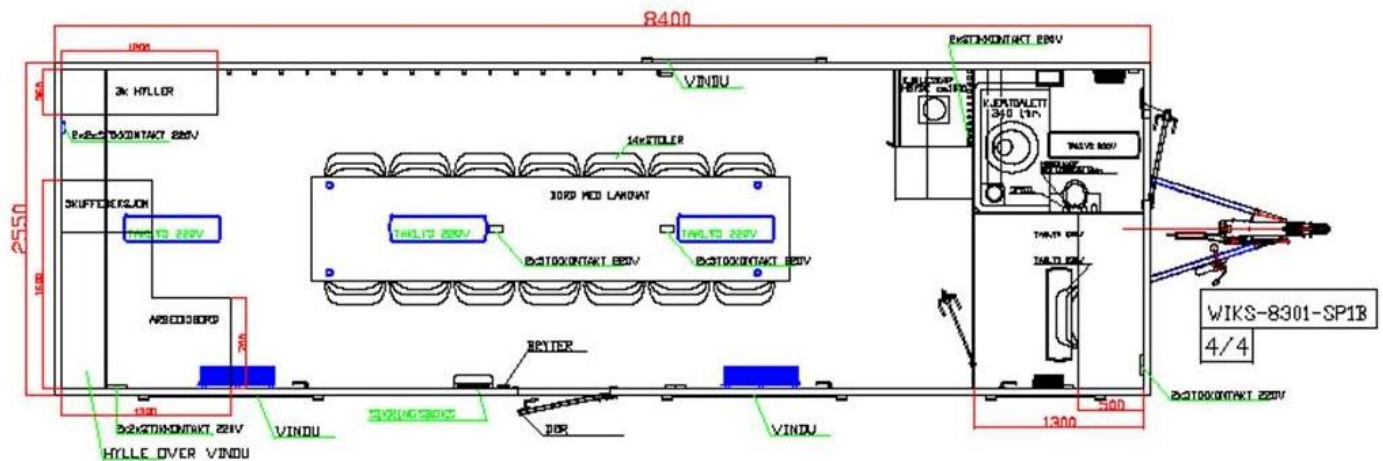

## Konstruksjon:

- Toakslet understell i varmgalvaniserte stålprofiler
- 13" hjul
- 50 mm standard kulekobling med brems
- Vegger i 50 mm sandwichpaneler laminert med galvaniserte stålplater
- Helstøpt glassfibertak 70 mm
- Gulv i 60 mm sandwich med vinylbelegg
- Utvendig farge: Sølvgrå
- Innvendig farge: Hvit
- Totalvekt 2700kg

## Inventar kontor:

- Arbeidsbord
- Hyller
- Vindu 700x900mm
- 1 x stol
- 1 x el. ovn 500W