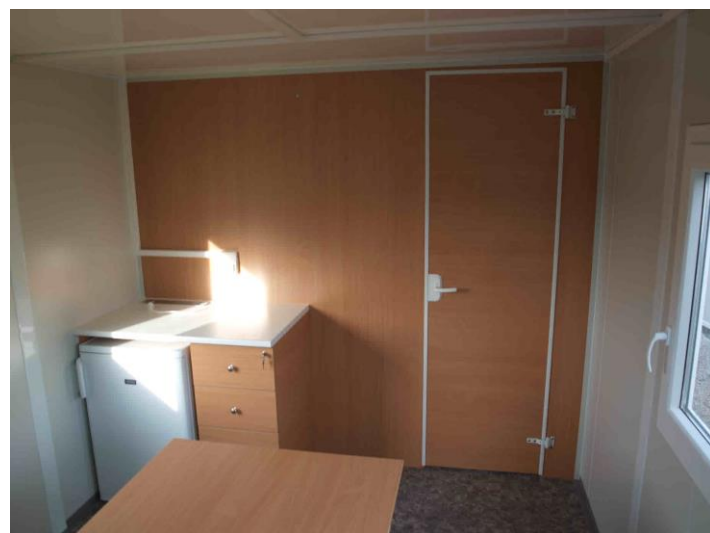

Vare nr. 8301-SP1

Spise-/kontor-/toalettvogn for 14 personer

WIKS AS, Råbekksvingen 6, 1617 Fredrikstad. Mobil: 950 71 777
web: www.wiks.no, e-post: salg@wiks.no