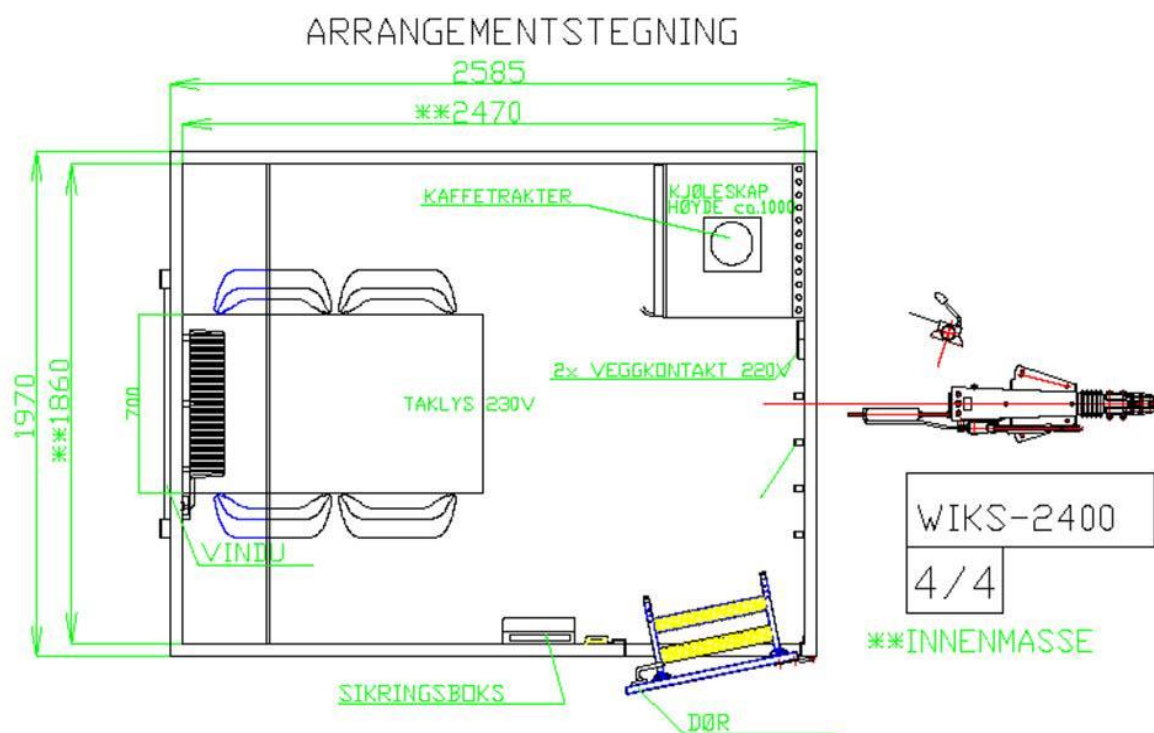

### Konstruksjon:

- Enakslet understell i varmgalvaniserte stålprofiler
- 13" hjul
- 50mm standard kulekobling med brems
- Gulv i 60 mm sandwich med vinyl beleg
- Vegger i 50mm sandwichpaneler med galvaniserte stålplater
- Helstøpt glassfibertak 70 mm
- Vindu på bakvegg
- Dør med galvanisert trapp på høyre side
- Totalvekt 750 kg
- Utvendig farge: Sølvgrå
- Innvendig farge: Hvit