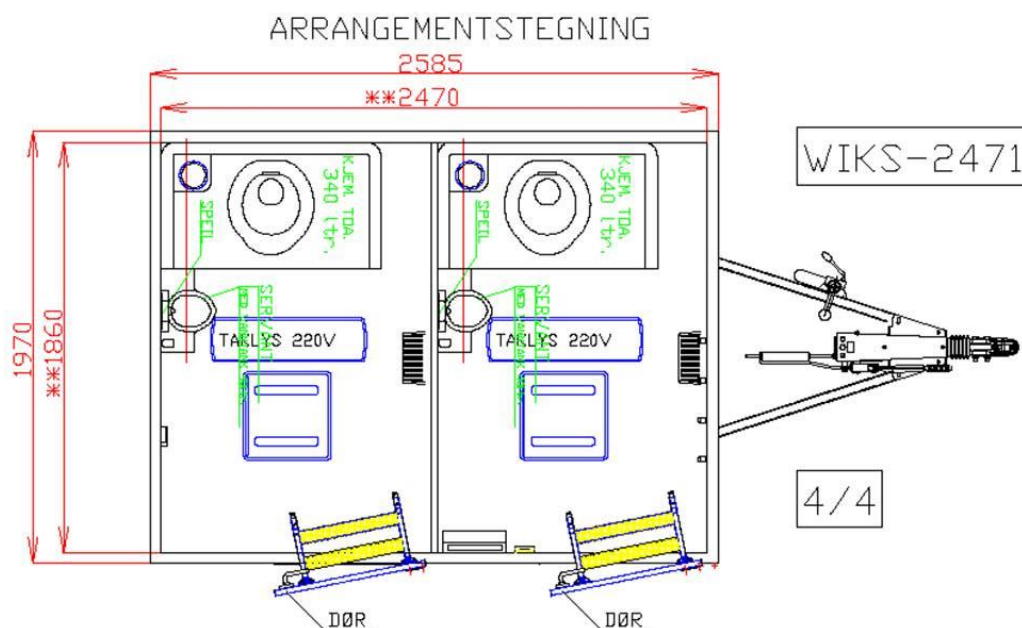

Toalettavn med 2 kjem. toaletter

Konstruksjon:

- Enakslet understell i varmgalvaniserte stålprofiler
- 13" hjul
- 50mm standard kulekobling med brems
- Gulv i 60mm sandwich med vinylbelegg
- Vegger i 50mm sandwichpaneler med galvaniserte stålplater
- Helstøpt glassfibertak 70mm
- Utvendig farge: Sølvgrå
- Innvendig farge: Hvit

Inventar toalettrom:

- Kjemikalietolett med avtrekksvifte
- Håndvask med 40L tank
- Speil
- Knagger
- Toaletttrullholder
- Panelovn 230V
- Taklys 230V

Øvrig utrustning:

25m kabel for 220V