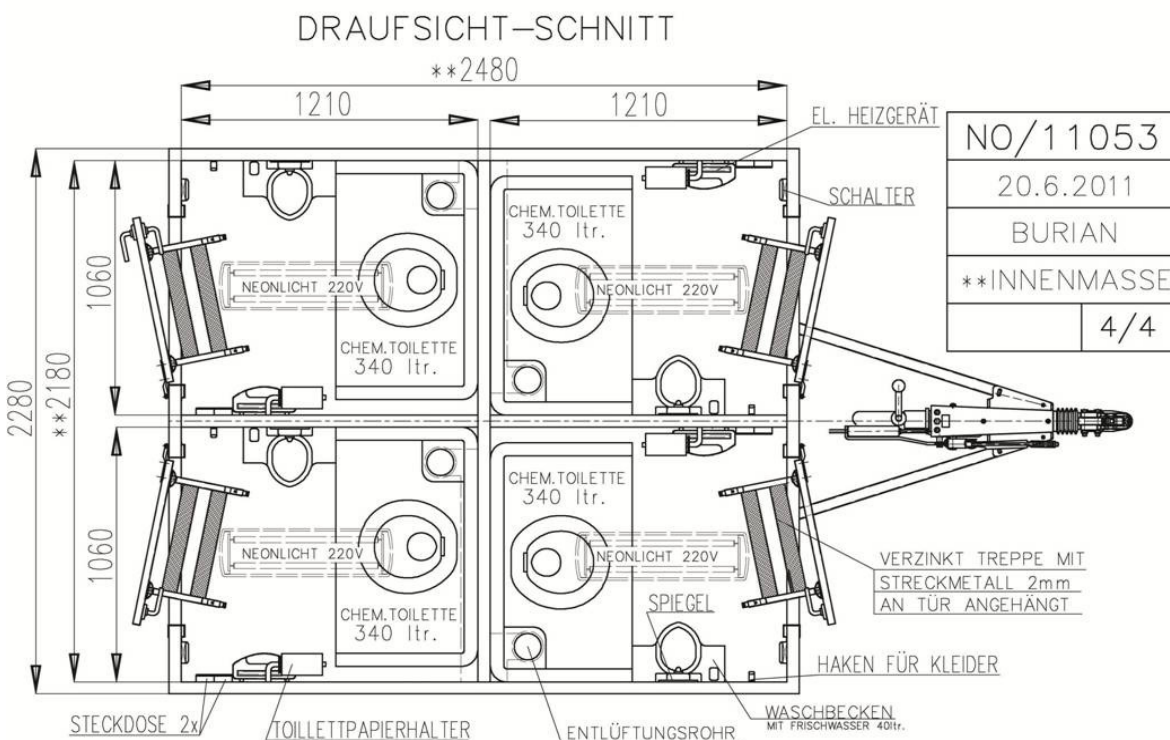

Vare nr. 2473

Toalettvogn med 4 kjem. toaletter

WIKS AS, Råbekkvingen 6, 1617 Fredrikstad. Mobil: 950 71 777
web: www.wiks.no, e-post: salg@wiks.no

Konstruksjon:

- Enakslet understell i varmgalvaniserte stålprofiler
- 13" hjul
- 50mm standard kulekobling med brems
- Gulv i 60 mm sandwich med vinylbelegg
- Vegger i 50mm sandwichpaneler med galvaniserte stålplater
- Helstøpt glassfibertak 70mm
- Kjemikalietoalett med avtrekksvifte
- Håndvask med 40L tank
- Speil
- Knagger
- Toaletterullholder
- Panelovn 230V
- Taklys 230V
- Totalvekt 1300kg
- Utvendig farge: Sølvgrå
- Innvendig farge: Hvit

Øvrig utrustning:

- Avløp samles til et avløp med egen felles ventil
- 25m kabel for 220V