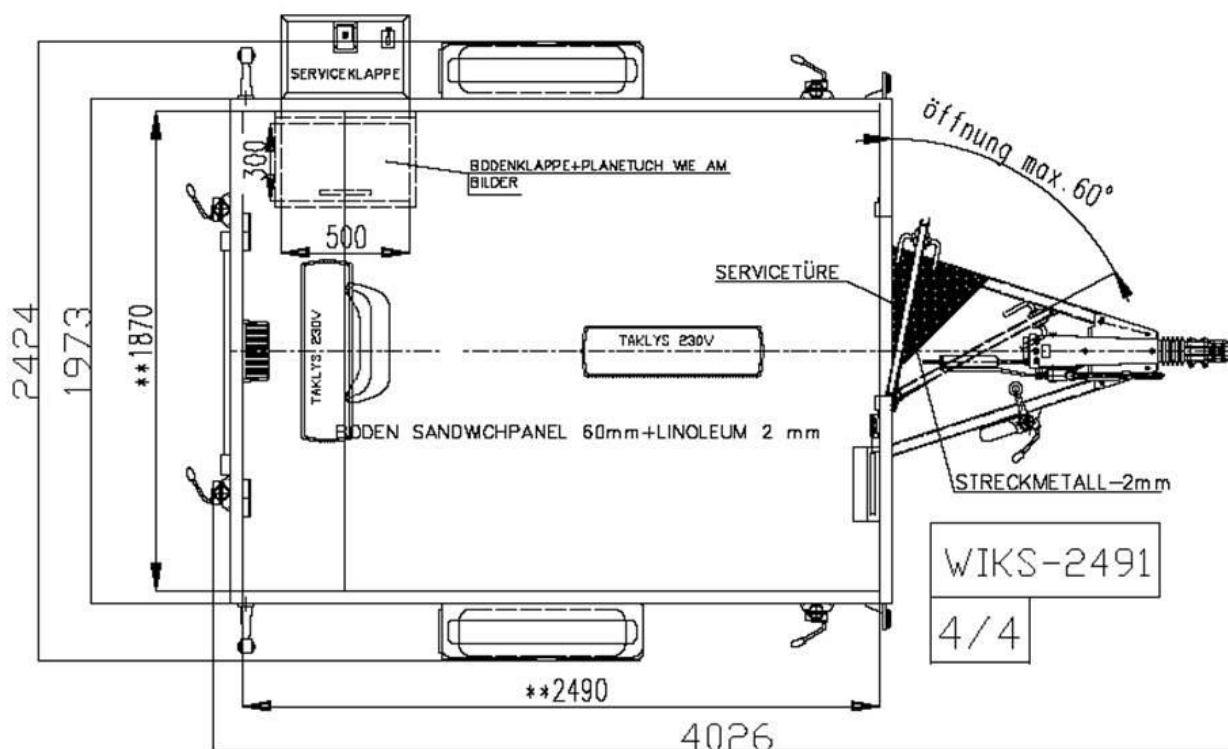

Vare nr. 2491

Kabelspisevogn

WIKS AS, Råbekksvingen 6, 1617 Fredrikstad. Mobil: 950 71 777
web: www.wiks.no, e-post: salg@wiks.no

DRAUFSICHT-SCHNITT

Konstruksjon:

- Enakslet understell i varmgalvaniserte stålprofiler
- 13" hjul
- 50mm standard kulekobling med brems
- Utvendig farge: Sølvgrå
- Innvendig farge: Hvit
- Gulv i 60mm sandwich med vinyl belegg
- Vegger i 50mm sandwichpaneler med galvaniserte stålplater
- Helstøpt glassfibertak 70m