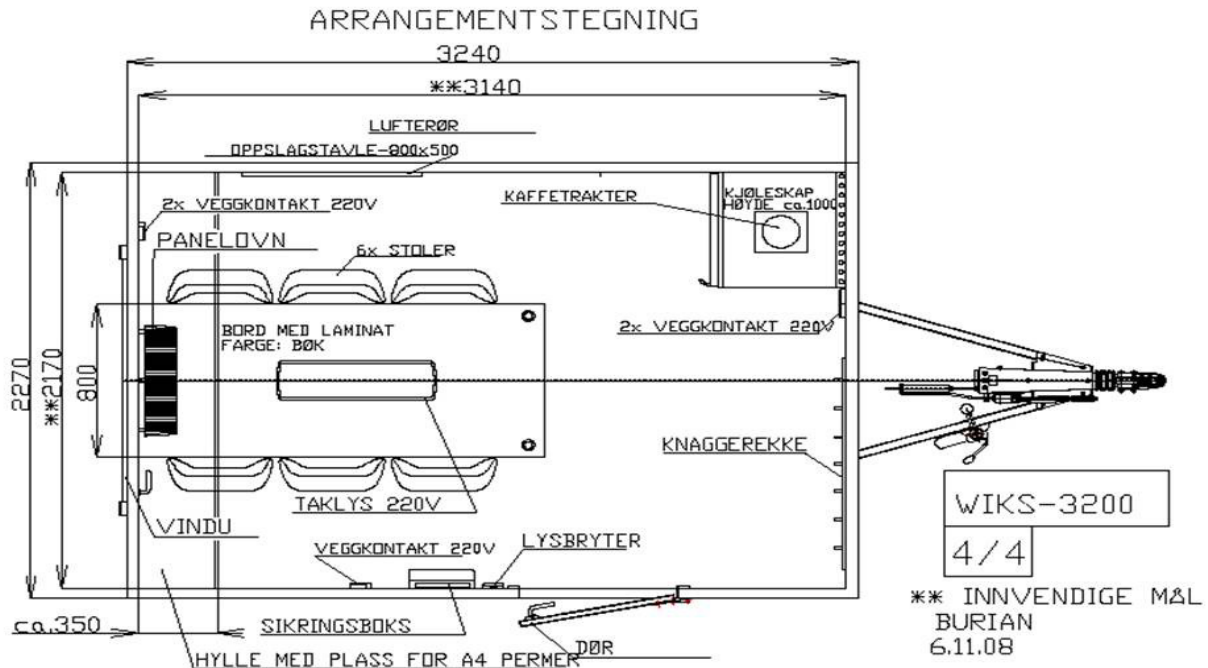

Vare nr. 3200E

Spise- og kontorvogn for 6 personer med innredningspakke

WIKS AS, Råbekkvingen 6, 1617 Fredrikstad. Mobil: 950 71 777
web: www.wiks.no, e-post: salg@wiks.no

- Enakslet understell i varmgalvaniserte stålprofiler
- 13" hjul
- Totalvekt 1300kg
- 50mm standard kulekobling med brems
- Gulv i 60 mm sandwich, med vinyl belegg
- Vegger i 50mm sandwichpaneler med galvaniserte stålplater
- Helstøpt glassfibertak 70mm
- Bord
- Innredningspakke
- 25m kabel for 220V
- 6 stoler
- Kjøleskap
- Kaffetrakter
- Oppslagstavle
- Hylle over vindu for A4 permer
- Panelovn i spiserom
- Klesknagger
- Sølvgrå
- Hvit