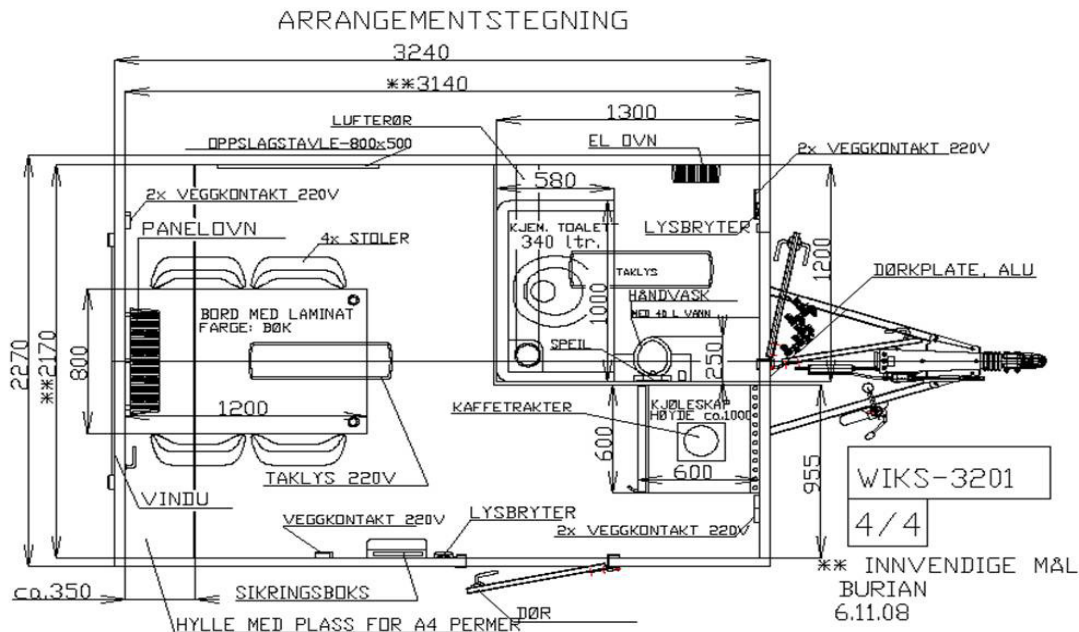

Konstruksjon:

- Enakslet understell i varmgalvaniserte stålprofiler
- 13" hjul.
- 50mm standard kulekobling med brems
- Gulv i 60mm sandwich med vinylbelegg
- Vegger i 50mm sandwichpaneler med galvaniserte stålplater
- Totalvekt 1300kg
- Helstøpt glassfibertak 70mm
- Lengde skap 3,2m
- Bredde skap 2,3m
- Utvendig farge: Sølvgrå
- Innvendig farge: Hvit
- 25m kabel for 220

Inventar spiserom:

- Bord
- 4 stoler
- Kjøleskap
- Kaffetrakter
- Innredningspakke
- Oppslagstavle,
- Hylle over vindu for A4 permer
- Panelovn i spiserom
- Klesknagger

Inventar toalett:

- Kjemikalietoalett med avtrekksvifte
- Håndvask med 40L vanntank
- Speil
- Elektrisk ovn