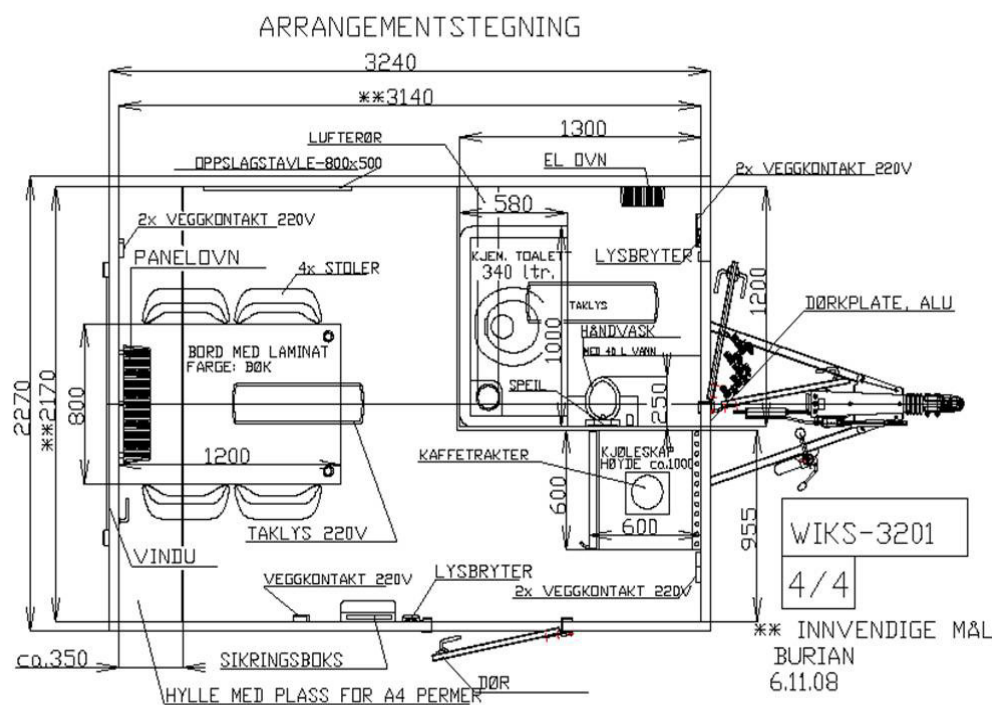

Tegning viser ikke korrekt toalett

Konstruksjon:

- Enakslet understell i varmgalvaniserte stålprofiler
- 13" hjul
- 50mm standard kulekobling med brems.
- Gulv i 60mm sandwich med vinylbelegg
- Vegger i 50mm sandwichpaneler med galvaniserte stålplater
- Helstøpt glassfibertak 70 mm
- Lengde skap 3,2m
- Bredde skap 2,3m
- Totalvekt 1300 kg
- Utvendig farge: Sølvgrå
- Innvendig farge: Hvit
- 25m kabel for 22

Inventar spiserom:

- Bord
- 4 stoler
- Kjøleskap
- Kaffetrakter
- Innredningspakke
- Oppslagstavle
- Hylle over vindu for A4 permer
- Panelovn i spiserom
- Klesknagger

Inventar toalett:

- Vannklosett
- Avfallskvern
- Håndvask med 15L varmtvannsbereider med tilhørende slanger i lengde 25m
- Speil
- Elektrisk ovn

Leveres med forberedelse for varmekabeltilkobling for slanger.