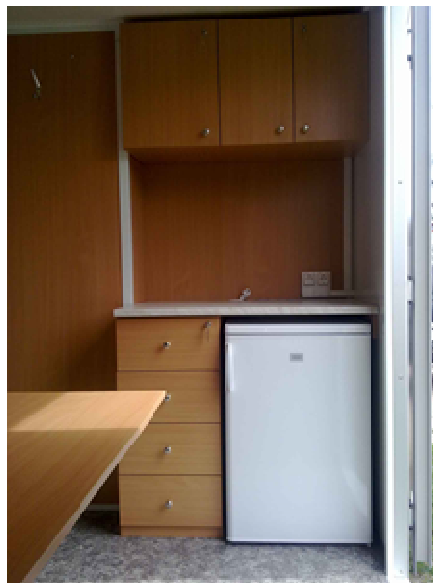

Vare nr. 3202E

Spise- og toalettvogn for 4 personer med vannklosett og innredningspakke

WIKS AS, Råbekkvingen 6, 1617 Fredrikstad. Mobil: 950 71 777
web: www.wiks.no, e-post: salg@wiks.no

Tegning viser ikke korrekt toalett

Konstruksjon:

- Enakslet understell i varmgalvaniserte stålprofiler
- 13" hjul
- 50mm standard kulekobling med brems.
- Gulv i 60mm sandwich med vinylbelegg
- Vegger i 50mm sandwichpaneler med galvaniserte stålplater
- Helstøpt glassfibertak 70 mm
- Lengde skap 3,2m
- Bredde skap 2,3m
- Totalvekt 1300 kg
- Utvendig farge: Sølvgrå
- Innvendig farge: Hvit
- 25m kabel for 22

Inventar spiserom:

- Bord
- 4 stoler
- Kjøleskap
- Kaffetrakter
- Innredningspakke
- Oppslagstavle
- Hylle over vindu for A4 permer
- Panelovn i spiserom
- Klesknagger

Inventar toalett:

- Vannklosett
- Avfallskvern
- Håndvask med 15L varmtvannsbereider med tilhørende slanger i lengde 25m
- Speil
- Elektrisk ovn