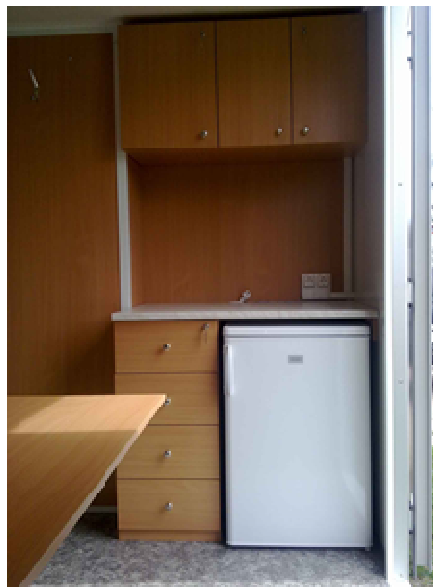

Vare nr. 3203E

Spise- og toalettogn for 4 personer med forbrenningstolett og innredningspakke

WIKS AS, Råbekkvingen 6, 1617 Fredrikstad. Mobil: 950 71 777
web: www.wiks.no, e-post: salg@wiks.no

Tegning viser ikke korrekt toalett

Konstruksjon:

- Enakslet understell i varmgalvaniserte stålprofiler
- 13" hjul
- 50mm standard kulekobling med brems
- Gulv i 60mm sandwich med vinyl-belegg
- Totalvekt 1300kg.
- Vegger i 50mm sandwichpaneler med galvaniserte stålplater
- Helstøpt glassfibertak 70 mm
- Lengde skap 3,2m
- Bredde skap 2,3m
- Utvendig farge: Sølvgrå
- Innvendig farge: Hvit

Inventar spiserom:

- Bord
- 4 stoler
- Kjøleskap
- Kaffetrakter
- Oppslagstavle
- Hylle over vindu for A4 permer
- Panelovn i spiserom
- Klesknagger

Inventar toalett:

- Forbrenningstoalett
- Håndvask med 40L vanntank
- Speil
- Elektrisk ovn