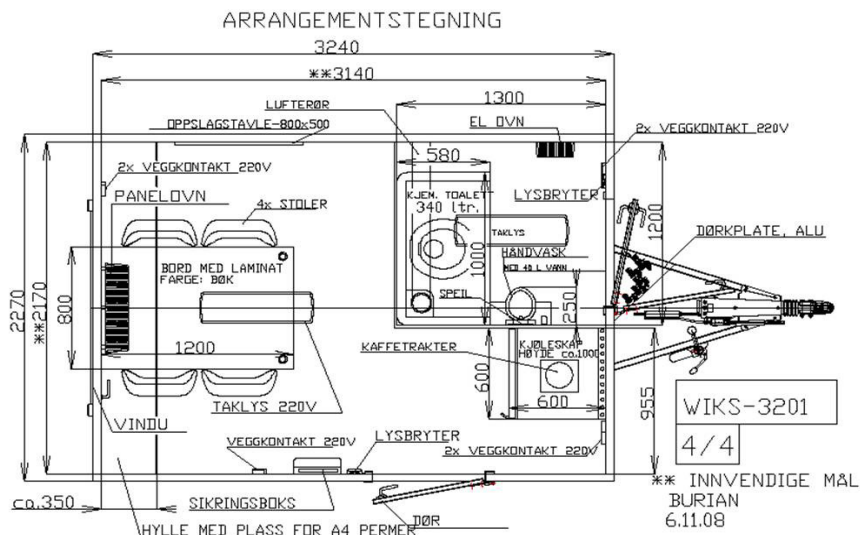

Tegning viser ikke korrekt toalett

Konstruksjon:

- Enakslet understell i varmgalvaniserte stålprofiler
- 13" hjul
- 50mm standard kulekobling med brems
- Gulv i 60mm sandwich med vinyl-belegg
- Totalvekt 1300kg.
- Vegger i 50mm sandwichpaneler med galvaniserte stålplater
- Helstøpt glassfibertak 70 mm
- Lengde skap 3,2m
- Bredde skap 2,3m
- Utvendig farge: Sølvgrå
- Innvendig farge: Hvit

Inventar spiserom:

- Bord
- 4 stoler
- Kjøleskap
- Kaffetrakter
- Oppslagstavle
- Hylle over vindu for A4 permer
- Panelovn i spiserom
- Klesknagger

Inventar toalett:

- Forbrenningstoalett
- Håndvask med 40L vanntank
- Speil
- Elektrisk ovn

Øvrig utrustning:

25m kabel for 220V