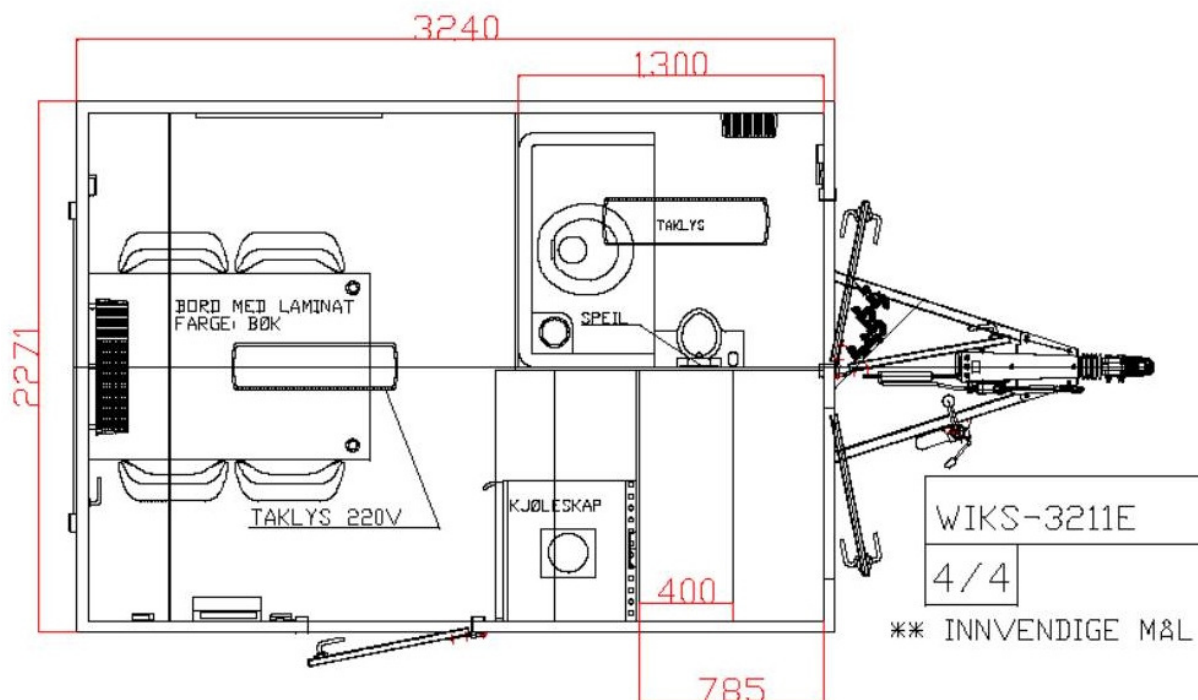

#### Konstruksjon:

- Enakslet understell i varmgalvaniserte stålprofiler
- 13" hjul
- 50mm standard kulekobling med brems
- Gulv i 60 mm sandwich, med vinyl beleg
- Totalvekt 1300 kg
- Vegger i 50mm sandwichpaneler med galvaniserte stålplater

#### Øvrig utrustning:

25m kabel for 220V, jordspyd, sveiv til støttebein, kulekoblingslås.

- Helstøpt glassfibertak 70 mm
- Lengde skap 3,2m
- Bredd skap 2,3m
- Innvendig farge: Hvit
- Utvendig farge: Sølvgrå