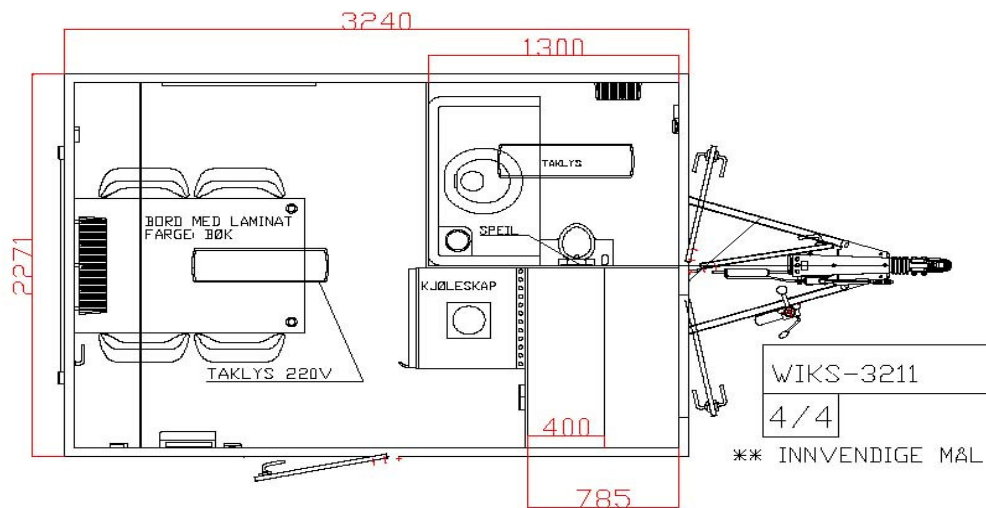

## ARRANGEMENTSTEGNING

Tegning viser ikke korrekt toalett

### Konstruksjon:

- Enakslet understell i varmgalvaniserte stålprofiler
- 13" hjul. 50 mm standard kulekobling med brems
- Gulv i 60 mm sandwich med vinylbelegg
- Totalvekt 1300kg
- Vegger i 50 mm sandwichpaneler med galvaniserte stålplater
- Helstøpt glassfibertak 70 mm
- Lengde skap 3,2m
- Bredde skap 2,3m
- Utvendig farge: Sølvgrå
- Innvendig farge: Hvit