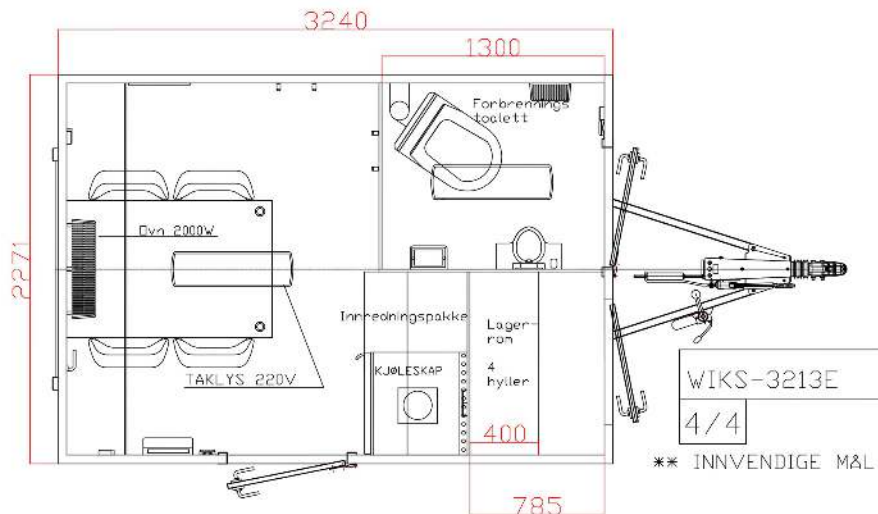

Vare nr. 3213E

Spise- og toalettvogn for 4 personer med skuffeseksjon, benkeplate, overskap, kjemisk toalett og verktøyrom

WIKS AS, Råbekksvingen 6, 1617 Fredrikstad, telefon: 950 71 777
web: www.wiks.no, e-post: salg@wiks.no

Konstruksjon:

- Enakslet understell i varmgalvaniserte stålprofiler
- 13" hjul
- 50mm standard kulekobling med brems
- Gulv i 60 mm sandwich, med vinyl belegg
- Totalvekt 1300 kg
- Vegger i 50mm sandwichpaneler med galvaniserte stålplater

Inventar spiserom:

- Bord
- 4 stoler
- Overskap
- Skuffeseksjon
- Benkeplate
- Kjøleskap

Inventar toalett:

- Kjemikalietoalett,
- Håndvask med 40L vanntank

Inventar verktøyrom:

- 4 hyller med slingrekant

- Helstøpt glassfibertak 70 mm
- Lengde skap 3,2m
- Bredde skap 2,3m
- Innvendig farge: Hvit
- Utvendig farge: Sølvgrå