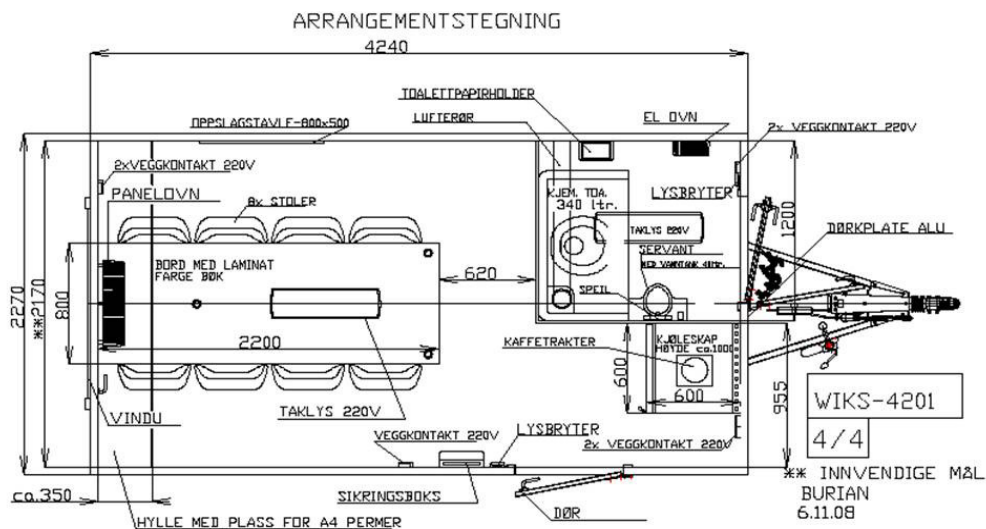

Konstruksjon:

- Enakslet understell i varmgalvaniserte stålprofiler
- 13" hjul
- 50mm standard kulekobling med brems
- Gulv i 60 mm sandwich med vinyl belegg
- Vegger i 50 mm sandwichpaneler med galvaniserte stålplater
- Helstøpt glassfibertak 70mm
- Lengde skap 4,2m
- Bredde skap 2,3m
- Utvendig farge: Sølvgrå
- Innvendig farge: Hvit
- Totalvekt 1300kg

Inventar spiserom:

- Bord
- 8 stoler
- Kjøleskap
- Kaffetrakter
- Oppslagstavle
- Hylle over vindu for A4 permer
- Panelovn i spiserom
- Klesknagger

Inventar toalett:

- Kjemikalietoalett med avtrekksvifte,
- Håndvask med 40L vanntank
- Speil
- Elektrisk ovn

Øvrig utrustning:

- 25m kabel for 230V
- Sveiv for støttebein