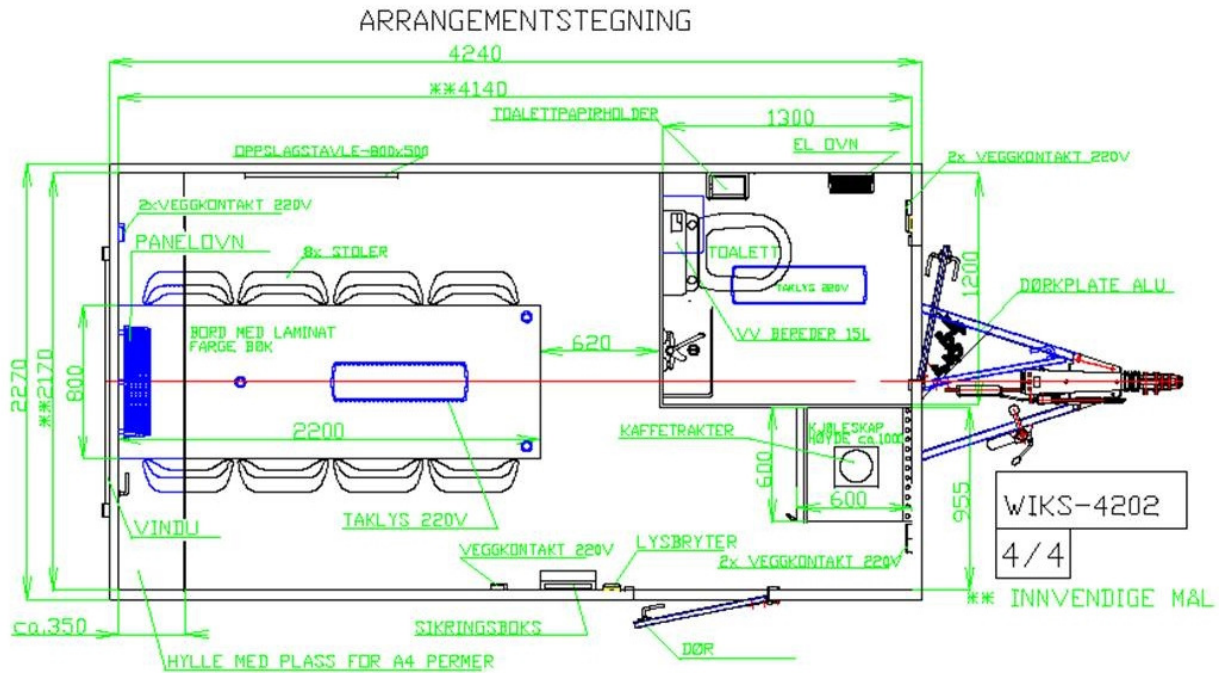

Vare nr. 4202E

Spise- og toalettvogn for 8 personer med vannklosett og innredningspakke

WIKS AS, Råbekksvingen 6, 1617 Fredrikstad. Mobil: 950 71 777
web: www.wiks.no, e-post: salg@wiks.no

Konstruksjon:

- Enakslet understell i varmgalvaniserte stålprofiler
- 13" hjul
- 50mm standard kulekobling med brems
- Gulv i 60mm sandwich, med vinyl belegg
- Vegger i 50mm sandwichpaneler med galvaniserte stålplater

Inventar spiserom:

- Bord
- 8 stoler
- Kjøleskap
- Kaffetrakter
- Oppslagstavle

Inventar toalett:

- Vannklosett
- Avfallskvern
- Håndvask
- Varmtvannsbereider

Øvrig utrustning:

- 25m kabel for 220V

- Helstøpt glassfibertak 70mm
- Lengde skap 4,2m
- Bredd skap 2,3m
- Utvendig farge: Sølvgrå
- Innvendig farge: Hvit
- Totalvekt 1300kg

- Hylle over vindu for A4 permer
- Panelovn i spiserom
- Klesknagger
- Innredningspakke

- Vann- og avløpsslanger 25m
- Speil,
- Elektrisk ovn

- Sveiv for støttebein

Leveres med forberedelse for tilkobling av varmekabler for slanger.