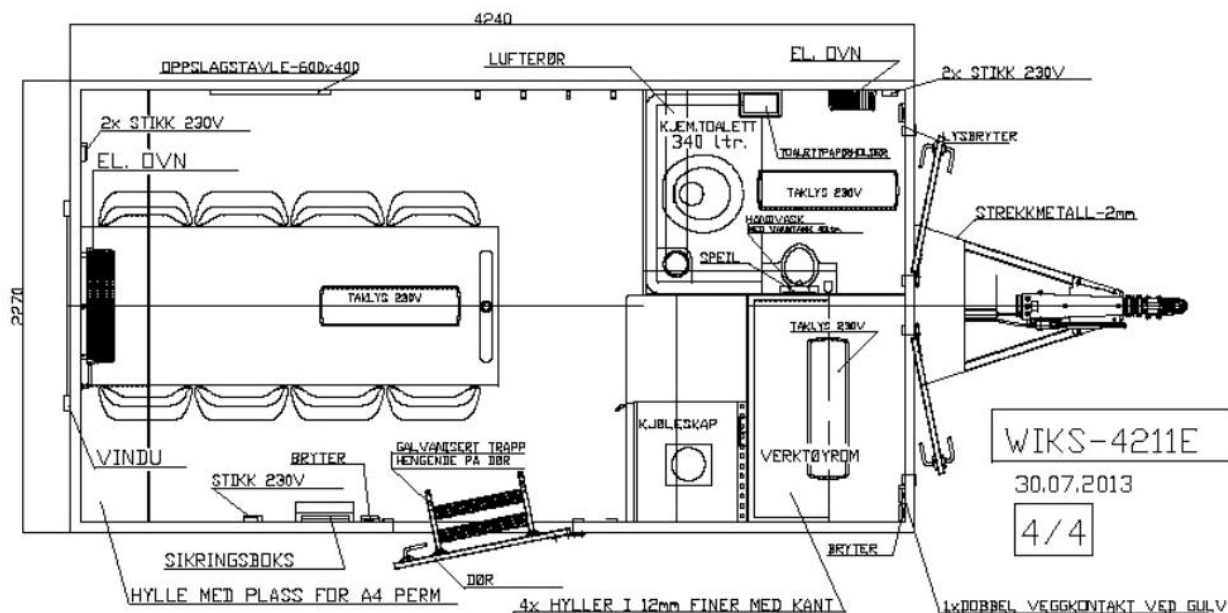

ARRANGEMENTSTEGNING

Konstruksjon:

- Enakslet understell i varmgalvaniserte stålprofiler
- 13" hjul
- 50mm standard kulekobling med brems
- Gulv i 60mm sandwich med vinyl- belegg.
- Vegger i 50mm sandwichpaneler med galvaniserte stålplater

- Helstøpt glassfibertak 70mm
- Lengde skap 4,2m
- Bredde skap 2,3m
- Totalvekt 1300 kg
- Utvendig farge: Sølvgrå
- Innvendig farge: Hvit

Inventar spiserom:

- Bord
- 8 stoler
- Kjøleskap
- Kaffetrakter
- Skuffeseksjon