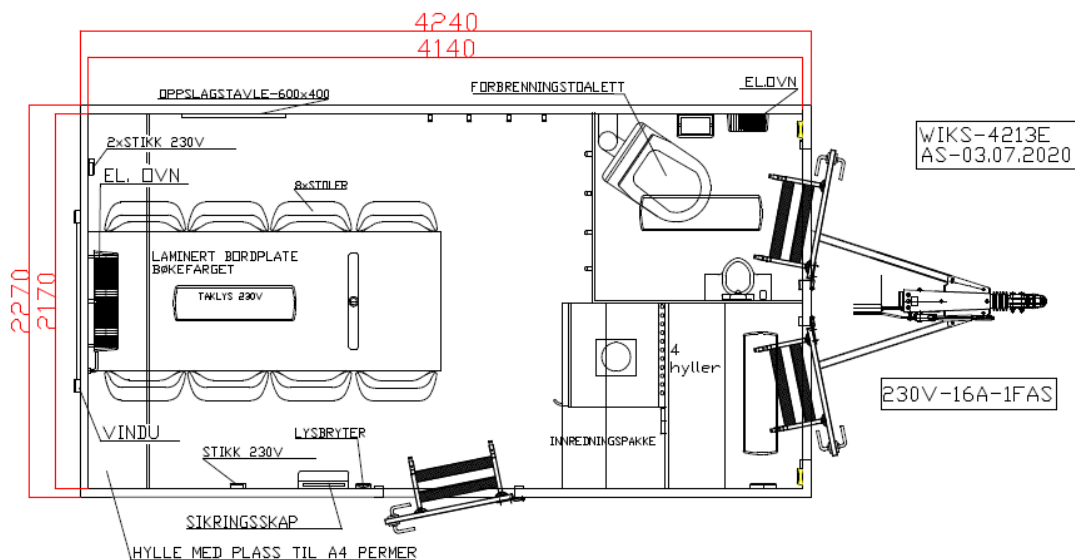

ARRANGEMENTSTEGNING

Konstruksjon:

- Enakslet understell i varmgalvaniserte stålprofiler
- 13" hjul
- 50mm standard kulekobling med brems
- Gulv i 60mm sandwich med vinylbelegg
- Vegger i 50mm sandwichpaneler med galvaniserte stålplater
- Helstøpt glassfibertak 70mm

Inventar spiserom:

- Bord
- 8 stoler
- Kjøleskap
- Kaffetrakter

Inventar toalett:

- Forbrenningstoalett,
- Håndvask med 40L vanntank

Inventar verktøyrom:

- 4 hyller med slingrekant

- Lengde skap 4,2m
- Bredde skap 2,3m
- Totalvekt 1300 kg
- Utvendig farge: Sølvgrå
- Innvendig farge: Hvit
- 25m kabel for 230V
- Sveiv for støttebein