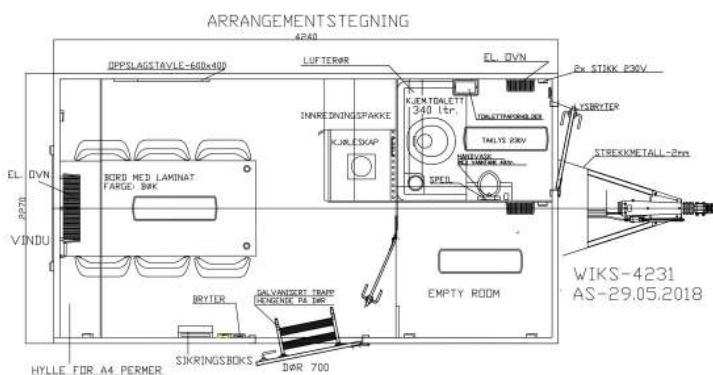

Vare nr. 4231

HMSvogn for 6 personer

WIKS AS, Råbekksvingen 6, 1617 Fredrikstad. Mobil: 950 71 777
web: www.wiks.no, e-post: salg@wiks.no

Konstruksjon:

- Enakslet understell i varmgalvaniserte stålprofiler
- 13" hjul
- 50mm standard kulekobling med brems
- Gulv i 60 mm sandwich med vinyl belegg
- Vegger i 50 mm sandwichpaneler med galvaniserte stålplater

Inventar spiserom:

- Bord
- 8 stoler
- Kjøleskap
- Kaffetrakter

Inventar toalett:

- Kjemikalietoalett med avtrekksvifte,
- Håndvask med 40L vanntank

Øvrig utrustning:

- 25m kabel for 230V

- Helstøpt glassfibertak 70mm
- Lengde skap 4,2m
- Bredde skap 2,3m
- Utvendig farge: Sølvgrå
- Innvendig farge: Hvit
- Totalvekt 1300kg