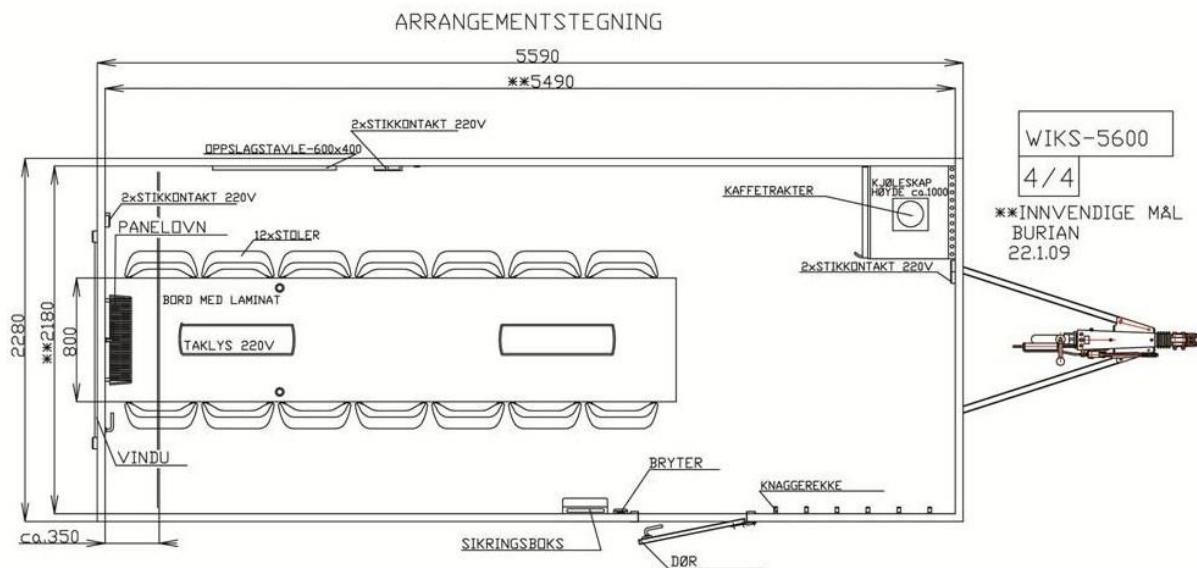

Vare nr. 5600E

Spise- kontorvogn for 14 personer med innredningspakke

Konstruksjon:

- Toakslet understell i varmgalvaniserte stålprofiler
- 13" hjul
- 50mm standard kulekobling med brems
- Utvendig farge: Sølvgrå
- Innvendig farge: Hvit
- Gulv i 60mm sandwich med vinylbelegg
- Vegger i 50mm sandwichpaneler med galvaniserte stålplater
- Helstøpt glassfibertak 70mm
- Totalvekt 1800 kg

Inventar spiserom:

- Bord
- 14 stoler
- Kjøleskap
- Kaffetrakter
- Oppslagstavle
- Hylle over vindu for A4 permer
- Panelovn i spiserom
- Klesknagger
- Innredningspakke

Øvrig utrustning:

- 25m kabel for 220V