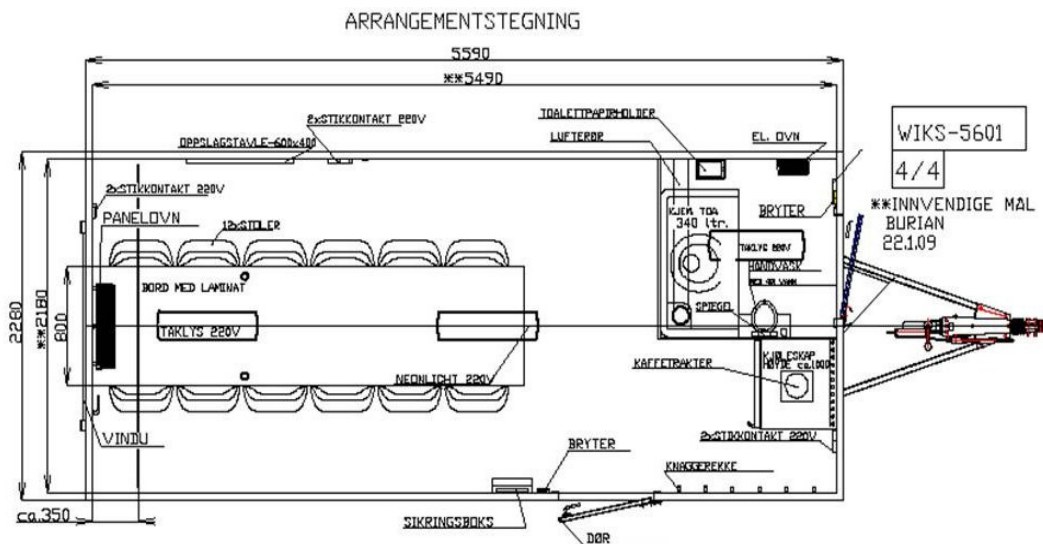

Tegning av toalett er ikke korrekt

## Konstruksjon:

- Toakslet understell i varmgalvaniserte stålprofiler
- 13" hjul
- 50mm standard kulekobling med brems.
- Gulv i 60mm sandwich med vinylbelegg
- Innvendig farge: Hvit
- Vegger i 50mm sandwichpaneler med galvaniserte stålplater
- Helstøpt glassfibertak 70mm
- Totalvekt 2000kg
- Utvendig farge: Sølvgrå
- Innvendig farge: Hvit