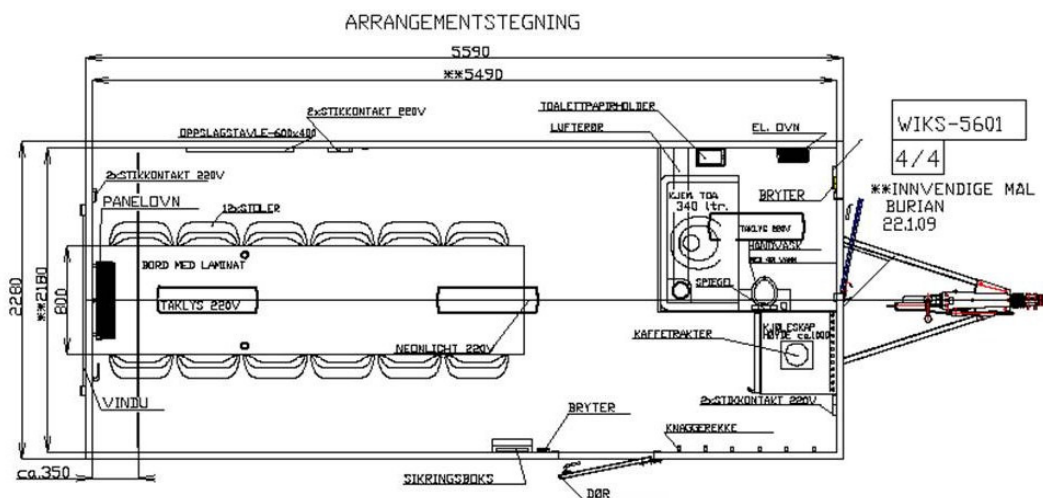

Tegning av toalett er ikke korrekt

Konstruksjon:

- Toakslet understell i varmgalvaniserte stålprofiler
- 13" hjul
- 50mm standard kulekobling med brems
- Gulv i 60mm sandwich med vinylbelegg
- Vegger i 50mm sandwichpaneler med galvaniserte stålplater
- Helstøpt glassfibertak 70mm
- Totalvekt 2000kg
- Utvendig farge: Sølvgrå
- Innvendig farge: Hvit

Inventar spiserom:

- Bord
- 12 stoler
- Kjøleskap
- Kaffetrakter
- Oppslagstavle
- Hylle over vindu for A4 permer
- Panelovn i spiserom
- Klesnagger
- Innredningspakke

Inventar toalett:

- Forbrenningstolett
- Håndvask med 40L tank
- Fotpumpe
- Speil
- Elektrisk ovn

Øvrig utrustning:

- 25m kabel for 220V
- Sveiv for støttebein