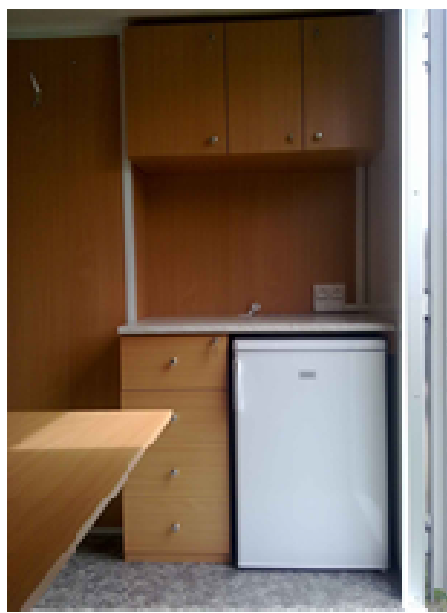

Vare nr. 5603E

Spise- og toalettvogn for 12 personer med forbrenningstolett og innredningspakke

WIKS AS, Råbekksvingen 6, 1617 Fredrikstad. Mobil: 950 71 777
web: www.wiks.no, e-post: salg@wiks.no

Tegning av toalett er ikke korrekt

Konstruksjon:

- Toakslet understell i varmgalvaniserte stålprofiler
- 13" hjul
- 50mm standard kulekobling med brems
- Gulv i 60mm sandwich med vinylbelegg
- Vegger i 50mm sandwichpaneler med galvaniserte stålplater
- Helstøpt glassfibertak 70mm
- Totalvekt 2000kg
- Utvendig farge: Sølvgrå
- Innvendig farge: Hvit

Inventar spiserom:

- Bord
- 12 stoler
- Kjøleskap
- Kaffetrakter
- Oppslagstavle
- Hylle over vindu for A4 permer
- Panelovn i spiserom
- Klesnagger
- Innredningspakke

Inventar toalett:

- Forbrenningstolett
- Håndvask med 40L tank
- Fotpumpe
- Speil
- Elektrisk ovn