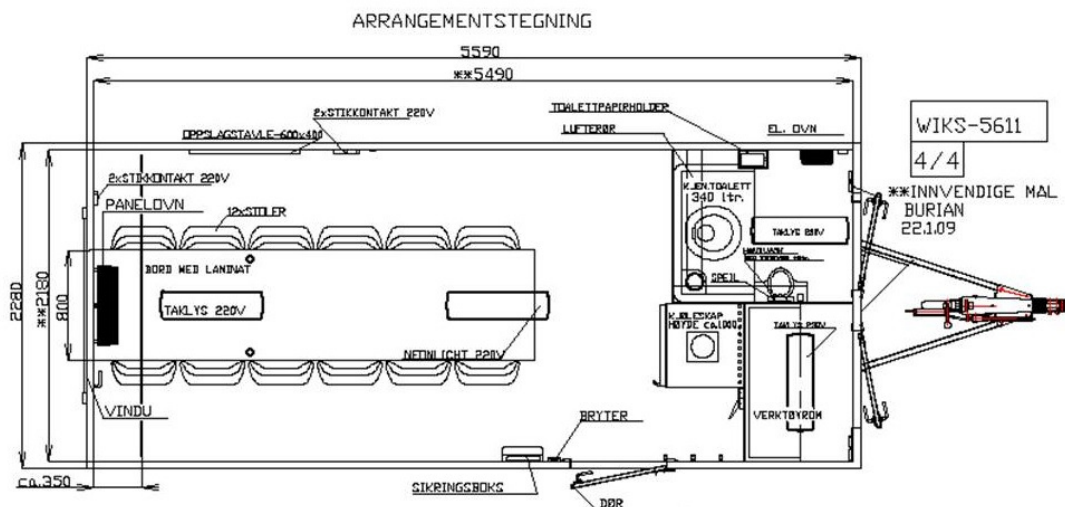

Konstruksjon:

- Toakslet understell i varmgalvaniserte stålprofiler
- 13" hjul
- 50 mm standard kulekobling med brems
- Gulv i 60 mm sandwich med vinylbelegg
- Vegger i 50 mm sandwichpaneler med galvaniserte stålplater
- Helstøpt glassfibertak 70mm
- Totalvekt 2000kg
- Utvendig farge: Sølvgrå
- Innvendig farge: Hvit

Inventar spiserom:

- Bord
- 12 stoler
- Kjøleskap
- Kaffetrakter
- Oppslagstavle
- Hylle over vindu for A4 permer
- Panelovn i spiserom
- Klesknagger

Inventar toalett:

- Vannklosett
- Avfallskvern
- Elektrisk
- Håndvask med 15L varmtvannsbereider med tilhørende slanger i lengde 25m
- Speil

Inventar verktøyrom:

- 4 hyller med slingrekant

Leveres med forberedelser for tilkobling av varmekabler for slanger.

Øvrig utrustning:

- Sveiv for støttebein
- 25m kabel for 220V