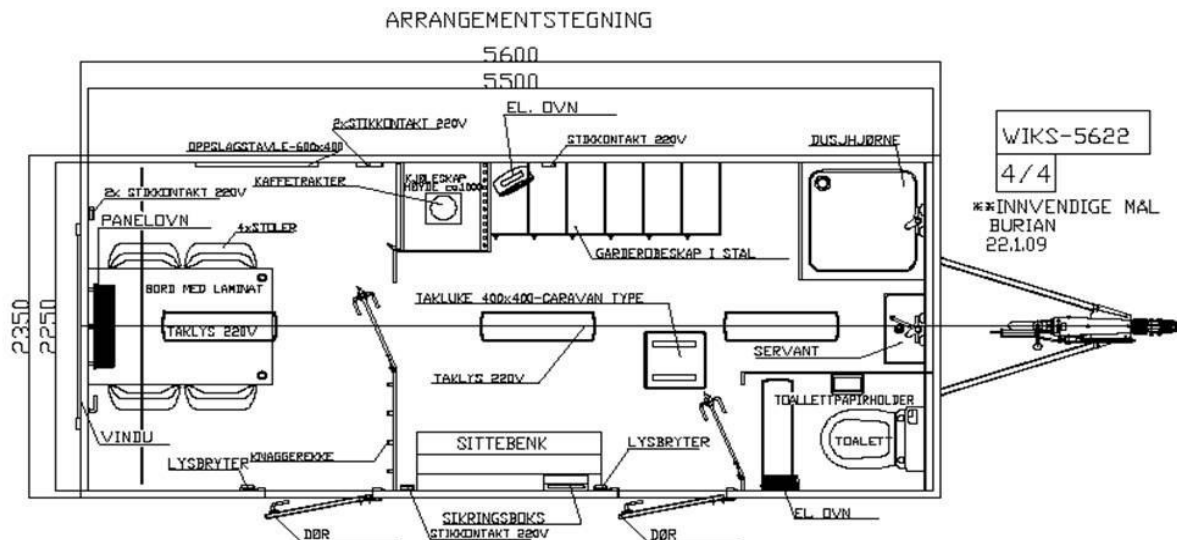

Vare nr. 5622

Mannskapsvogn for 4 personer

WIKS AS, Råbekksvingen 6, 1617 Fredrikstad. Mobil: 950 71 777
web: www.wiks.no, e-post: salg@wiks.no

Konstruksjon:

- Toakset understell i varmgalvaniserte stålprofiler
- 13" hjul
- 50 mm standard kulekobling med brems
- Gulv i 60 mm sandwich, med vinyl belegg
- Vegger i 50 mm sandwichpaneler med galvaniserte stålplater
- Separate dører til garderobe og spiserom
- Helstøpt glassfibertak 70 mm
- Totalvekt 2000 kg
- Utvendig farge: Sølvgrå
- Innvendig farge: Hvit

Øvrig tilbehør:

- 25m kabel 380V
- 25m 3/4" vannslange
- 25m 1" avløpsslange
- 2 stk. varmgalvaniserte trapper

Leveres med forberedelse for tilkobling av varmekabler for slanger.