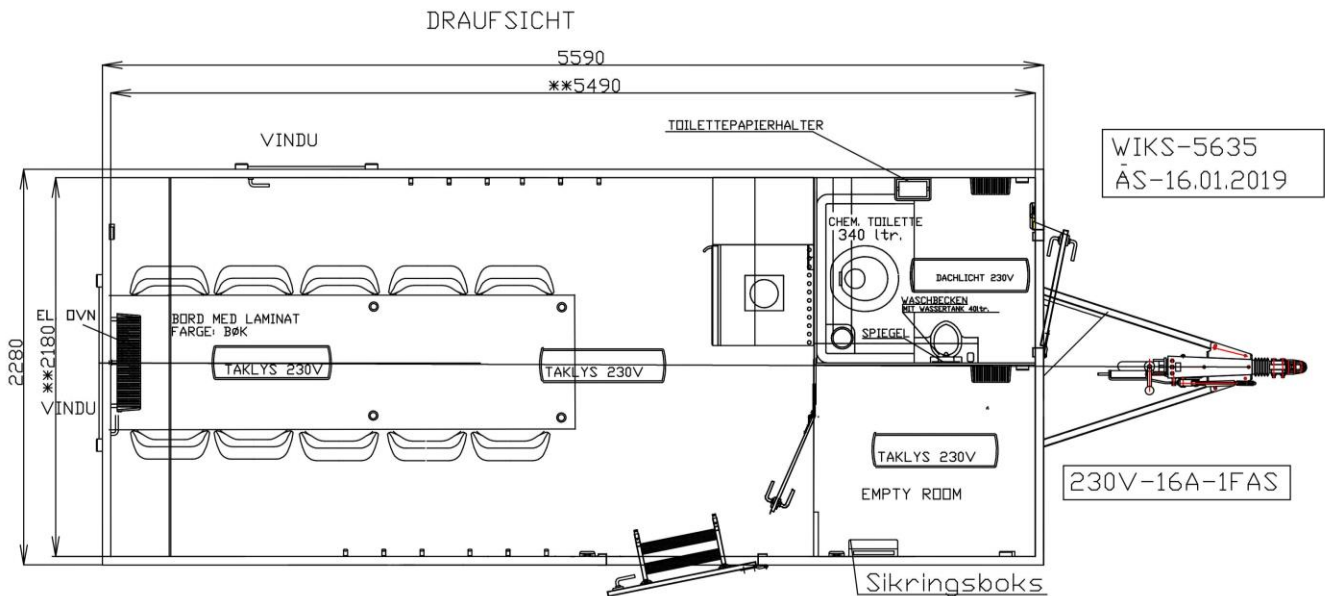

Vare nr. 5635

HMS/Sikkerhetsvogn med, pauserom, kjemisk toalett og utstyrsrom

WIKS AS, Råbekksvingen 6, 1617 Fredrikstad. Mobil: 950 71 777
web: www.wiks.no, e-post: salg@wiks.no

Konstruksjon:

- Toakslet understell i varmgalvaniserte stålprofiler
- 13" hjul
- 50mm standard kulekobling med brems
- Gulv i 60mm sandwich, med vinyl belegg
- Vegger i 50mm sandwichpaneler med galvaniserte stålplater
- Helstøpt glassfibertak 70mm
- Utvendig farge: Sølvgrå, foliert med signalgul folie og dekaler for førstehjelpsutrustning
- Innvendig farge: Hvit
- Totalvekt: 2000 kg
- Merket med grønt kors på tak

Inventar toalett:

- Kjemikalietoalett med kapasitet for 600 besøk
- Vifte i avtrekkskanal fra toalett
- Håndvask med fotpumpe med 35L tank
- Speil
- El. ovn 500W
- Taklys
- Veggkontakter 230V

Rom for sikkerhetsutstyr