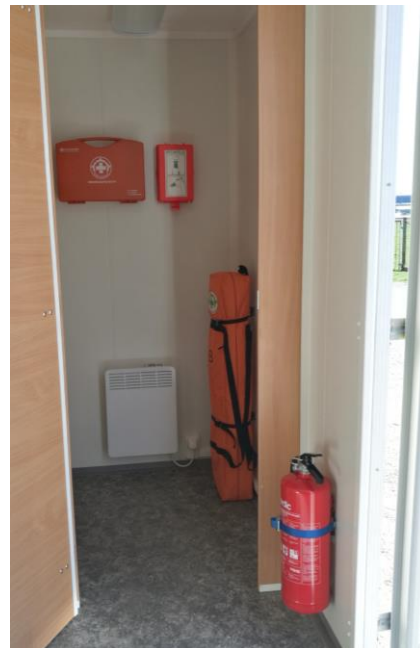

Vare nr. 5635

HMS/Sikkerhetsvogn med, pauserom, kjemisk toalett og utstyrsrom

WIKS AS, Råbekksvingen 6, 1617 Fredrikstad. Mobil: 950 71 777
web: www.wiks.no, e-post: salg@wiks.no

Konstruksjon:

- Toakslet understell i varmgalvaniserte stålprofiler
- 13" hjul
- 50mm standard kulekobling med brems
- Gulv i 60mm sandwich, med vinyl belegg
- Vegger i 50mm sandwichpaneler med galvaniserte stålplater
- Helstøpt glassfibertak 70mm
- Utvendig farge: Sølvgrå, foliert med signalgul folie og dekaler for førstehjelpsutrustning
- Innvendig farge: Hvit
- Totalvekt: 2000 kg
- Merket med grønt kors på tak

Inventar toalett:

- Kjemikalietoalett med kapasitet for 600 besøk
- Vifte i avtrekkskanal fra toalett
- Håndvask med fotpumpe med 35L tank
- Speil
- El. ovn 500W
- Taklys
- Veggkontakter 230V

Rom for sikkerhetsutstyr

- El. ovn 500W
- Dobbel veggkontakt
- Sikkerhetsutstyr (se opsjonspakke)
- Taklys

Inventar møterom/spiserom:

- Skuffeseksjon 400mm ved kjøleskap
- Kjøleskap
- Bord med 10 sitteplasser og stoler
- Takbelysning
- Kaffetrakter
- Overskap over kjøleskap og skuffeseksjon
- El. ovn 2 kW
- Galvanisert trapp
- Flere veggkontakter
- HMS TAVLE