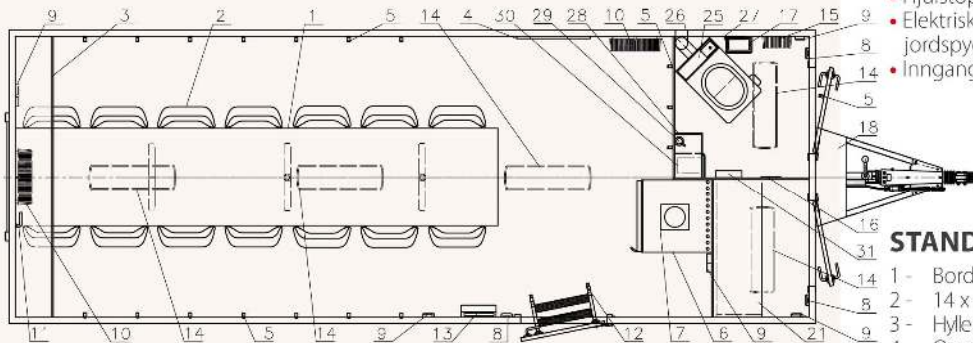

SPISE-/TOALETTVOGN FOR 14 PERSONER MED VERKTØYROM

6613

- Totalvekt: 2000 kg
- Egenvekt: 1800 kg
- Utvendige mål (LxBxH): 8035 x 2400 x 2920 mm
- Innvendige mål (LxBxH): 6490 x 2290 x 2120 mm
- Thermo-Sandwich påbygg med veggtykkelse 50 mm (varmgalvanisert stålplate 0,4 mm, PUR Isolasjon, varmgalvanisert stålplate 0,4 mm)
- Gulv i 60 mm Sandwich med vinylbelegg.
- Taki 50 mm Sandwich med glassfiberarmering
- Varmgalvanisert stålramme
- Påløpsbremse AL-KO
- Kulekobling ISO 50
- 2 x AL-KO B850 aksler
- Hjul 155 R 13 C
- 4 x støttebein med sveiv
- Automatisk støttehjul
- Hjulstopper i plast
- Elektrisk tilkobling 230 V 1 fas 16A, jordspyd, 25 m kabel
- Inngangsdør 2020 x 700 mm

STANDARDUTRUSTNING

- 1 - Bord 3950 x 800 mm
- 2 - 14 x stoler
- 3 - Hylle for A4 permer på bakvegg over vindu
- 4 - Oppslagstavle 600 x 400 mm
- 5 - 16 x store kleskroker
- 6 - Kjøleskap 122 l med fryseboks 181/80W
- 7 - Kaffetrakter 1,1 l, 1000 W
- 8 - 3 x lysbryter
- 9 - 13 x stikkontakter 230V
- 10 - 2 x elektrisk ovn 2000 W
- 11 - Vindu 900 x 900 mm med skodde
- 12 - Varmgalvanisert trapp
- 13 - Sikringsskap 230 V
- 14 - 5 x takbelysning 230 V / 36 W
- 15 - Elektrisk ovn 500W (toalett)
- 16 - Speil 600x400 mm
- 17 - Toalettpapirholder
- 18 - Trinnrist på drag
- 20 - Håndvask med fotpumpe
- 21 - 4 hyller i verktøyrom
- 25 - Forbrenningstolett