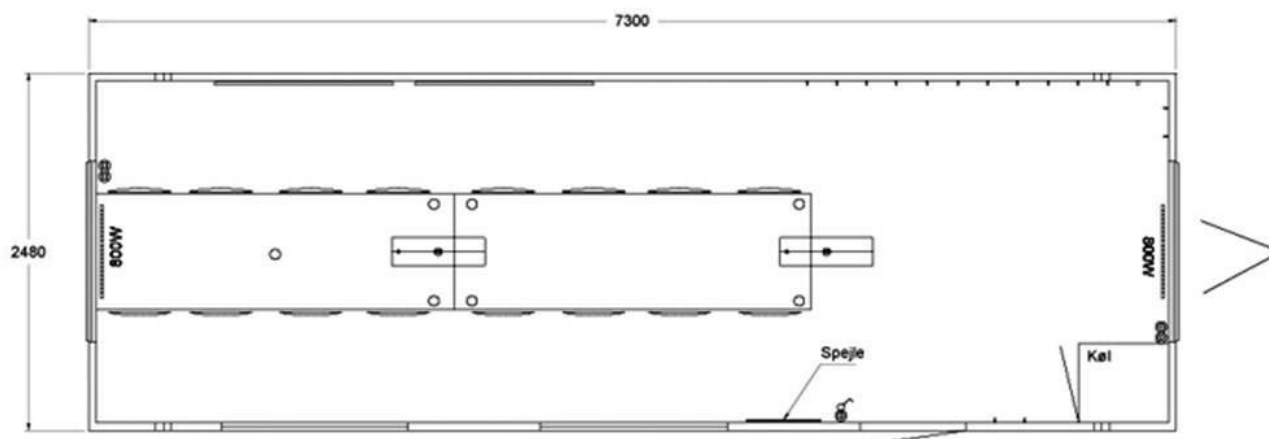

Vare nr. 7300

**Spise-/kontorvogn for 16 personer****Konstruksjon:**

- Toakslet understell i varmgalvaniserte stålprofiler
- 13" hjul
- 50mm standard kulekobling med brems
- Gulv i 60mm sandwich med vinylbelegg
- Vegger i 50mm sandwichpaneler med galvaniserte stålplater
- Helstøpt glassfibertak 70mm
- Lengde skap 7,3m
- Bredde skap 2,5m
- Utvendig farge: Sølvgrå
- Innvendig farge: Hvit
- Totalvekt: 2500 kg

**Inventar spiserom:**

- Bord
- 16 stoler
- Kjøleskap
- Kaffetrakter
- Oppslagstavle
- Hylle over vindu for A4permer
- Panelovn i spiserom
- Klesknagger

**Øvrig tilbehør:**

- 25m kabel 380V/230V 3 fas/1 fas
- 1 stk. varmgalvanisert trapp
- Sveiv til støttebein