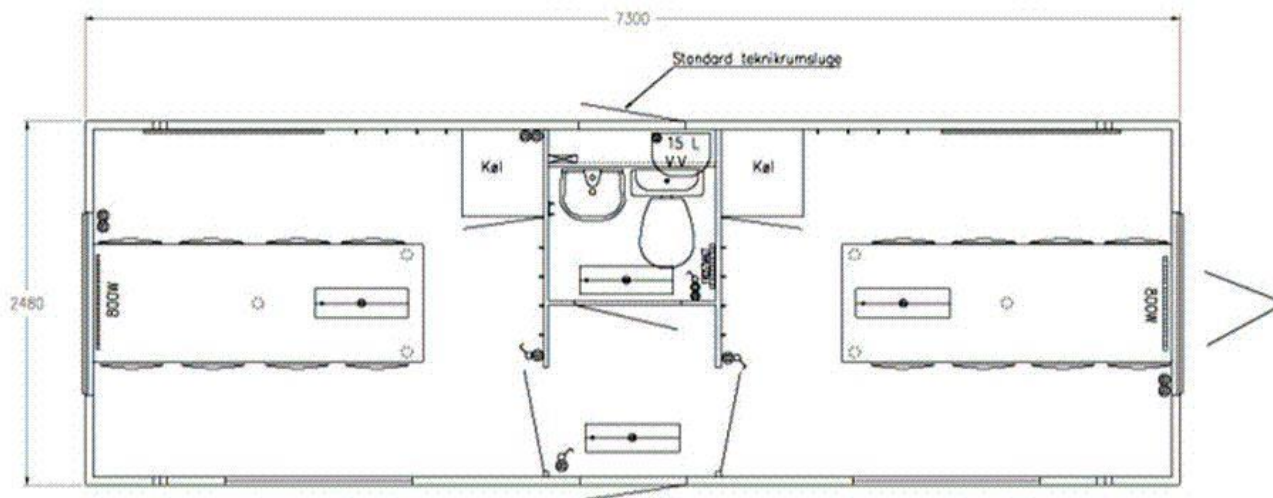

Vare nr. 7302

Spise-/kontorvogn for 16 personer med toalett**Konstruksjon:**

- Toakslet understell i varmgalvaniserte stålprofiler.
- 13" hjul
- 50 mm standard kulekobling med brems
- Gulv i 60 mm sandwich med vinylbelegg

- Vegger i 50 mm sandwichpaneler med galvaniserte stålplater
- Helstøpt glassfibertak 70 mm
- Lengde skap 7,3m. Bredde skap 2,5m
- Utvendig farge: Sølvgrå
- Innvendig farge: Hvit

Inventar på hvert spiserom:

- Bord
- 8 stoler
- Kjøleskap
- Kaffetrakter

- Oppslagstavle
- Hylle over vindu for A4 permer
- Panelovn i spiserom
- Klesknagger
- Toalettrullholder
- Panelovn
- Totalvekt: 2500 kg

Inventar toalett:

- Vannklosett
- Avløpskvern
- 15l varmtvannsbereder
- Håndvask