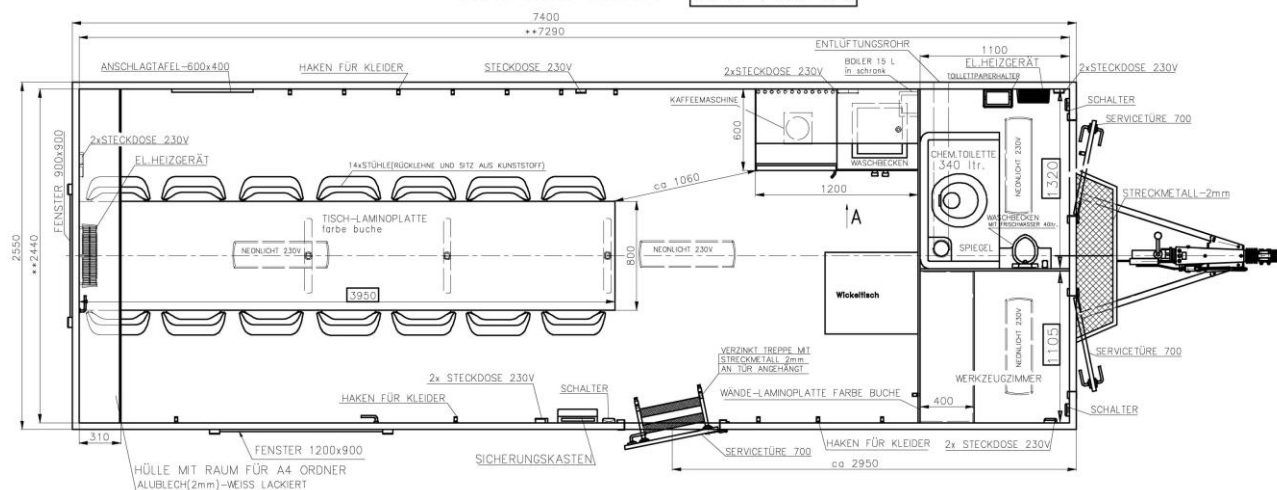

DRAUFSICHT-SCHNITT WIKS-7311-SP1

Konstruksjon:

- Toakslet understell i varmgalvaniserte stålprofiler.
- 13" hjul
- 50 mm standard kulekobling med brems
- Gulv i 60 mm sandwich med vinylbelegg
- Vegger i sandwichpaneler med galvaniserte stålplater

Inventar:

- Bord
- 12 stoler
- Kjøleskap
- Kaffetrakter
- Underskap med oppvaskum og benkeplate ved kjøleskap

Inventar toalett:

- Kjemikalietoalett,
- Håndvask med 40L vanntank

Inventar lagerrom:

Øvrig tilbehør:

- 25m kabel 230V 1 fase
- 25m 3/4" vannslange
- 25m 1" avløpsslange

- Helstøpt glassfibertak 70 mm
- Lengde skap 7,3m
- Bredde skap 2,5m
- Utvendig farge: Sølvgrå
- Innvendig farge: Hvit
- Totalvekt: 2500 kg

- 2 x overskap med hyller
- Hylle over vindu for A4 permer
- 600mm,
- Nedfellbart stellebord
- Oppslagstavle
- Panelovn
- Klesknagger

- Speil
- Elektrisk ovn

4 hyller

- 1 stk. varmgalvanisert trapp
- Sveiv til støttebein
- Jordspyd