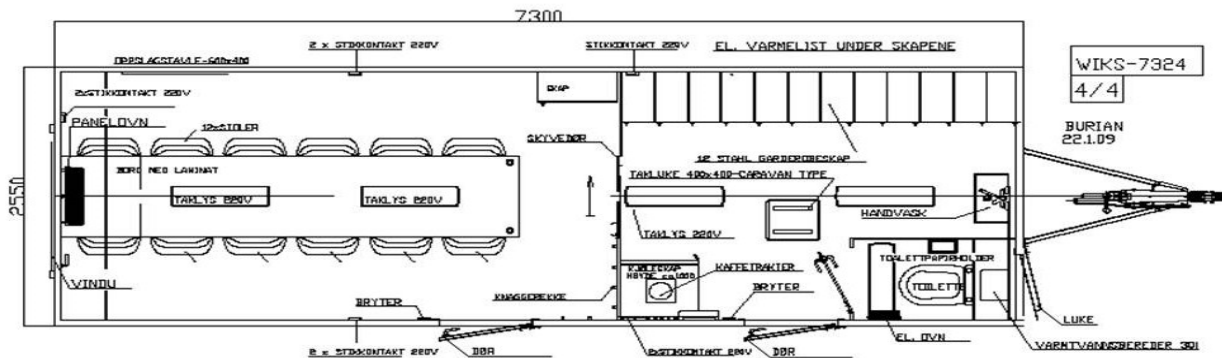

Vare nr. 7324

Spise- og toalettvogn for 12 personer med vannklosett

WIKS AS, Råbekksvingen 6, 1617 Fredrikstad. Mobil: 950 71 777
web: www.wiks.no, e-post: salg@wiks.no

ARRANGEMENTSTEGNING

Konstruksjon:

- Toakslet understell i varmgalvaniserte stålprofiler
- 13" hjul
- 50mm standard kulekobling med brems
- Gulv i 60mm sandwich med vinylbelegg
- Vegger i 50mm sandwichpaneler med galvaniserte stålplater
- Helstøpt glassfibertak 70mm
- Utvendig farge: Sølvgrå
- Innvendig farge: Hvit
- Totalvekt 2700 kg

Inventar toalett:

- Vannklosett
- Toalettpaperholder
- Elektrisk ovn
- 30L varmtvannsbereider

Øvrig utrustning:

- Tilkobling for 400V/230V 3 fas
- 25m kabel for 400V/230V
- 25 m 1" avløpsslange
- 25m 3/4" vannslange