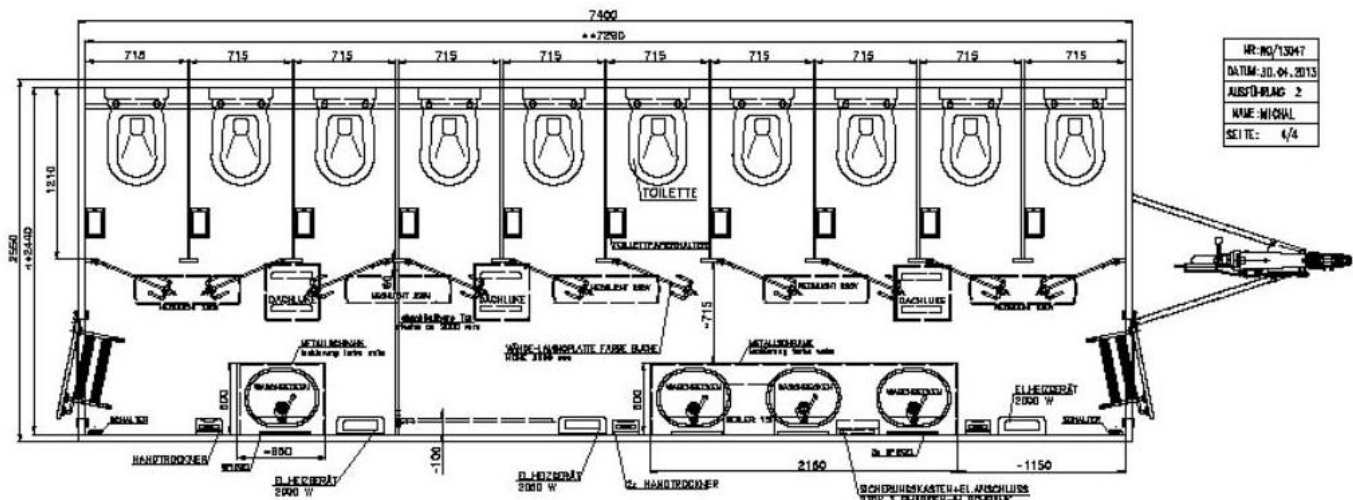

Varenr. WIKS-7372

Toalettvogn med 10 vannklosetter

Inventar:

- 10 toalettrom med vannklosett og toalett-papirholdere
- 4 håndvasker
- Knagger
- Speil
- Panelovner
- Skillevegg låsbar i åpen og lukket stilling.
- Teknisk skap med el. tavle.
- 15 l vannvarmer og 1 varmgalvanisert trapp og strekkmetalltrinn på drag.
- Totalvekt: 2700 kg

Konstruksjon:

- Varmgalvanisert boggi chassis med 13" hjul
- 50mm kulekobling og kraftige støttebein.
- Vegger og dører i vedlikeholdsfrie sandwichelementer (50mm) laminert med galvaniserte stålplater
- Helstøpt glassfibertak (70mm) med vannledning til takrenner
- 2 overlysvinduer.
- Gulv i Sandwich (60mm) med homogen 2mm vinyl

Tekniske data:

- Mål utvendig: L. 730, B. 250, H. 295 cm
- Mål innvendig: L. 718, B. 238, H. 210 cm
- Totalvekt: 2500 kg
- Egenvekt: ca 2200 kg
- Avløp: 110 mm
- Kulekobling: 50 mm
- EI-tilkobling: 400 V CEE-stikk, alternativt 230V 3 fas, eller 1 fas
- 25m kabel medfølger
- Vanntilkobling 3/4", 25m slange medfølger

Leveres med forberedelse for varmekabeltilkobling.